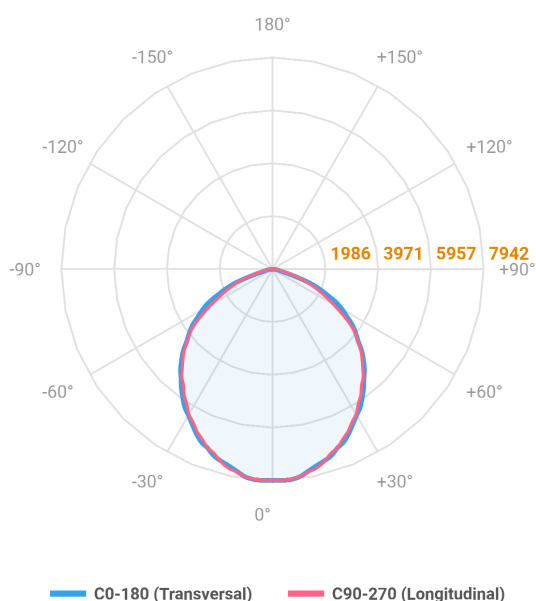

# MAJORIS 3\_MODULOS PROJETOR 244X700 FACHO 90° 180W LUMINACHROMA-1 4000K IRC95 (OPÇÕESPBE)

datasheet gerado em  
06-05-26

REF.: MAJORIS-3\_MODULOS-X-PJ-X-DC90-180-LUMINACHROMA-1-40-95-244X700-(OPÇÕESPBE)

A = 50mm | B = 244mm | C = 700mm

Projektor, 180W 4000K IRC>95. Corpo em alumínio. Acabamento branco, preto ou especial. Controle óptico principal através de lente facho 90°. Luminária grau de proteção IP-30. Driver corrente constante Liga/Desliga, Triac, 1-10V ou Dali (consultar condições). Tensão de trabalho 220V ou Bivolt.

Aplicação	Ambiente interno
Instalação	Projektor
Altura	50
Largura	244
Comprimento	700
IP	30
Corpo	Alumínio
Cor	Branca, Preta ou Especial
Ótica principal	Lente
Potência	180W
Fluxo Luminária	19485lm
Intensidade	7940cd
Eficácia	108lm/W
Facho	90°
CCT	4000K
IRC	>95
Tensão	220V ou Bivolt
Dimerização	Liga/Desliga, Dali, 0-10 ou Triac
Garantia	5 anos
UGR	Espaçamento 1m (4H/8H) - <28/<27
Tipo de LED	Luminachroma
Vida útil	50.000 (ta<25°C)
Eficácia do LED	148lm/W
Fluxo Luminoso do LED	24316,2lm
Potência do LED	164,11W