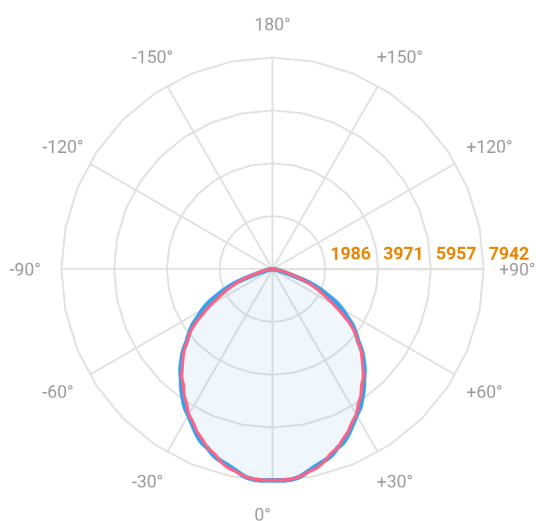

MAJORIS 3_MODULOS PROJETOR 244X700 FACHO 90° 180W LUMINACHROMA-1 4000K IRC95 (OPÇÕESPBE)

datasheet gerado em
21-06-26

REF.: MAJORIS-3_MODULOS-X-PJ-X-DC90-180-LUMINACHROMA-1-40-95-244X700-(OPÇÕESPBE)

A = 50mm | B = 244mm | C = 700mm

— C0-180 (Transversal) — C90-270 (Longitudinal)

Aplicação	Ambiente interno
Instalação	Projektor
Altura	50
Largura	244
Comprimento	700
IP	30
Corpo	Alumínio
Cor	Branca, Preta ou Especial
Ótica principal	Lente
Potência	180W
Fluxo Luminária	19485lm
Intensidade	7940cd
Eficácia	108lm/W
Facho	90°
CCT	4000K
IRC	>95
Tensão	220V ou Bivolt
Dimerização	Liga/Desliga, Dali, 0-10 ou Triac
Garantia	5 anos
UGR	Espaçamento 1m (4H/8H) - <28/<27
Tipo de LED	Luminachroma
Vida útil	50.000 (ta<25°C)
Eficácia do LED	148lm/W
Fluxo Luminoso do LED	24316,2lm
Potência do LED	164,11W