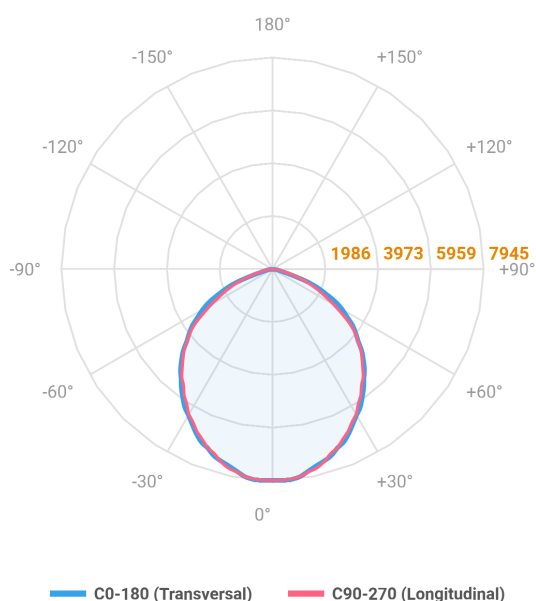

MAJORIS 3_MODULOS PROJETOR 244X700 FACHO 90° 180W LUMINACHROMA-1 5000K IRC95 (OPÇÕESPBE)

datasheet gerado em
21-06-26

REF.: MAJORIS-3_MODULOS-X-PJ-X-DC90-180-LUMINACHROMA-1-50-95-244X700-(OPÇÕESPBE)

A = 50mm | B = 244mm | C = 700mm

IMPORTANTE: ENSAIOS REALIZADOS A 25°C

Aplicação	Ambiente interno
Instalação	Projektor
Altura	50
Largura	244
Comprimento	700
IP	30
Corpo	Alumínio
Cor	Branca, Preta ou Especial
Ótica principal	Lente
Potência	180W
Fluxo Luminária	19493lm
Intensidade	7943cd
Eficácia	108lm/W
Facho	90°
CCT	5000K
IRC	>95
Tensão	220V ou Bivolt
Dimerização	Liga/Desliga, Dali, 0-10 ou Triac
Garantia	5 anos
UGR	Espaçamento 1m (4H/8H) - <28/<27
Tipo de LED	Luminachroma
Vida útil	50.000 (ta<25°C)
Eficácia do LED	148lm/W
Fluxo Luminoso do LED	24325,52lm
Potência do LED	164,11W