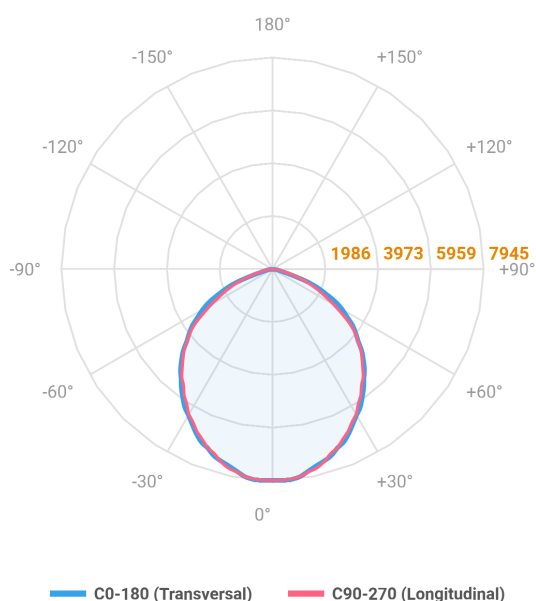

MAJORIS 3_MODULOS PROJETOR 244X700 FACHO 90° 180W LUMINACHROMA-1 5000K IRC95 (OPÇÕESPBE)

datasheet gerado em
06-05-26

REF.: MAJORIS-3_MODULOS-X-PJ-X-DC90-180-LUMINACHROMA-1-50-95-244X700-(OPÇÕESPBE)

A = 50mm | B = 244mm | C = 700mm

Projektor, 180W 5000K IRC>95. Corpo em alumínio. Acabamento branco, preto ou especial. Controle óptico principal através de lente facho 90°. Luminária grau de proteção IP-30. Driver corrente constante Liga/Desliga, Triac, 1-10V ou Dali (consultar condições). Tensão de trabalho 220V ou Bivolt.

Aplicação	Ambiente interno
Instalação	Projektor
Altura	50
Largura	244
Comprimento	700
IP	30
Corpo	Alumínio
Cor	Branca, Preta ou Especial
Ótica principal	Lente
Potência	180W
Fluxo Luminária	19493lm
Intensidade	7943cd
Eficácia	108lm/W
Facho	90°
CCT	5000K
IRC	>95
Tensão	220V ou Bivolt
Dimerização	Liga/Desliga, Dali, 0-10 ou Triac
Garantia	5 anos
UGR	Espaçamento 1m (4H/8H) - <28/<27
Tipo de LED	Luminachroma
Vida útil	50.000 (ta<25°C)
Eficácia do LED	148lm/W
Fluxo Luminoso do LED	24325,52lm
Potência do LED	164,11W