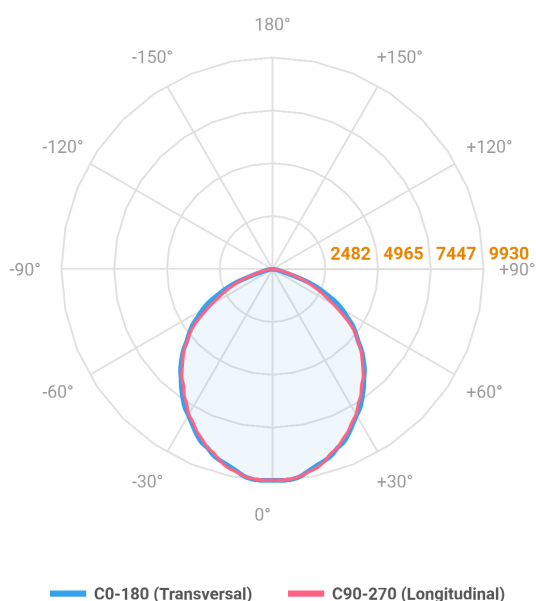

REF.: MAJORIS-3_MODULOS-X-PJ-X-DC90-180-LUMINAMAX-1-27-80-244X700-(OPÇÕESPBE)

A = 50mm | B = 244mm | C = 700mm

Projektor, 180W 2700K IRC>80. Corpo em alumínio. Acabamento branco, preto ou especial. Controle óptico principal através de lente facho 90°. Luminária grau de proteção IP-30. Driver corrente constante Liga/Desliga, Triac, 1-10V ou Dali (consultar condições). Tensão de trabalho 220V ou Bivolt.

Aplicação	Ambiente interno
Instalação	Projektor
Altura	50
Largura	244
Comprimento	700
IP	30
Corpo	Alumínio
Cor	Branca, Preta ou Especial
Ótica principal	Lente
Potência	180W
Fluxo Luminária	24362lm
Intensidade	9927cd
Eficácia	135lm/W
Facho	90°
CCT	2700K
IRC	>80
Tensão	220V ou Bivolt
Dimerização	Liga/Desliga, Dali, 0-10 ou Triac
Garantia	5 anos
UGR	Espaçamento 1m (4H/8H) - <29/<28
Tipo de LED	Luminamax
Vida útil	50.000 (ta<25°C)
Eficácia do LED	185lm/W
Fluxo Luminoso do LED	30401,16lm
Potência do LED	164,11W