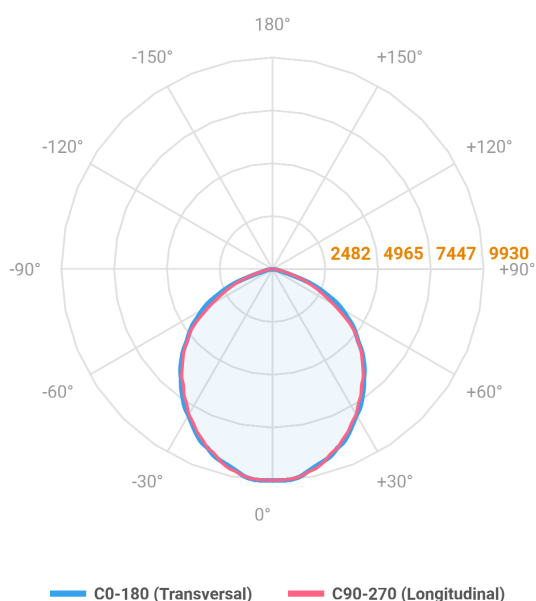

REF.: MAJORIS-3_MODULOS-X-PJ-X-DC90-180-LUMINAMAX-1-27-80-244X700-(OPÇÕESPBE)

A = 50mm | B = 244mm | C = 700mm

IMPORTANTE: ENSAIOS REALIZADOS A 25°C

Aplicação	Ambiente interno
Instalação	Projektor
Altura	50
Largura	244
Comprimento	700
IP	30
Corpo	Alumínio
Cor	Branca, Preta ou Especial
Ótica principal	Lente
Potência	180W
Fluxo Luminária	24362lm
Intensidade	9927cd
Eficácia	135lm/W
Facho	90°
CCT	2700K
IRC	>80
Tensão	220V ou Bivolt
Dimerização	Liga/Desliga, Dali, 0-10 ou Triac
Garantia	5 anos
UGR	Espaçamento 1m (4H/8H) - <29/<28
Tipo de LED	Luminamax
Vida útil	50.000 (ta<25°C)
Eficácia do LED	185lm/W
Fluxo Luminoso do LED	30401,16lm
Potência do LED	164,11W