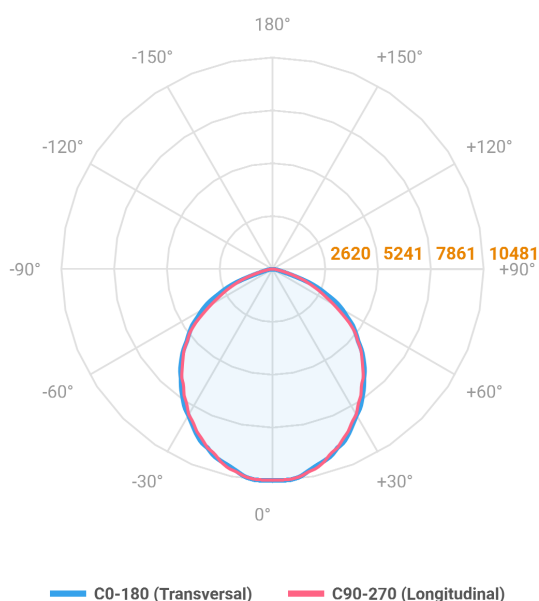

REF.: MAJORIS-3_MODULOS-X-PJ-X-DC90-180-LUMINAMAX-1-30-80-244X700-(OPÇÕESPBE)

A = 50mm | B = 244mm | C = 700mm

Projektor, 180W 3000K IRC>80. Corpo em alumínio. Acabamento branco, preto ou especial. Controle óptico principal através de lente facho 90°. Luminária grau de proteção IP-30. Driver corrente constante Liga/Desliga, Triac, 1-10V ou Dali (consultar condições). Tensão de trabalho 220V ou Bivolt.

Aplicação	Ambiente interno
Instalação	Projektor
Altura	50
Largura	244
Comprimento	700
IP	30
Corpo	Alumínio
Cor	Branca, Preta ou Especial
Ótica principal	Lente
Potência	180W
Fluxo Luminária	25715lm
Intensidade	10479cd
Eficácia	143lm/W
Facho	90°
CCT	3000K
IRC	>80
Tensão	220V ou Bivolt
Dimerização	Liga/Desliga, Dali, 0-10 ou Triac
Garantia	5 anos
UGR	Espaçamento 1m (4H/8H) - <29/<28
Tipo de LED	Luminamax
Vida útil	50.000 (ta<25°C)
Eficácia do LED	196lm/W
Fluxo Luminoso do LED	32090,16lm
Potência do LED	164,11W