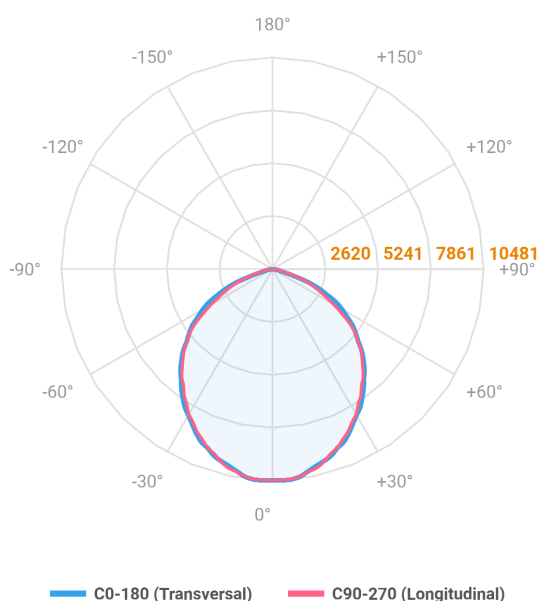

REF.: MAJORIS-3_MODULOS-X-PJ-X-DC90-180-LUMINAMAX-1-30-80-244X700-(OPÇÕESPBE)

A = 50mm | B = 244mm | C = 700mm

IMPORTANTE: ENSAIOS REALIZADOS A 25°C

Aplicação	Ambiente interno
Instalação	Projektor
Altura	50
Largura	244
Comprimento	700
IP	30
Corpo	Alumínio
Cor	Branca, Preta ou Especial
Ótica principal	Lente
Potência	180W
Fluxo Luminária	25715lm
Intensidade	10479cd
Eficácia	143lm/W
Facho	90°
CCT	3000K
IRC	>80
Tensão	220V ou Bivolt
Dimerização	Liga/Desliga, Dali, 0-10 ou Triac
Garantia	5 anos
UGR	Espaçamento 1m (4H/8H) - <29/<28
Tipo de LED	Luminamax
Vida útil	50.000 (ta<25°C)
Eficácia do LED	196lm/W
Fluxo Luminoso do LED	32090,16lm
Potência do LED	164,11W