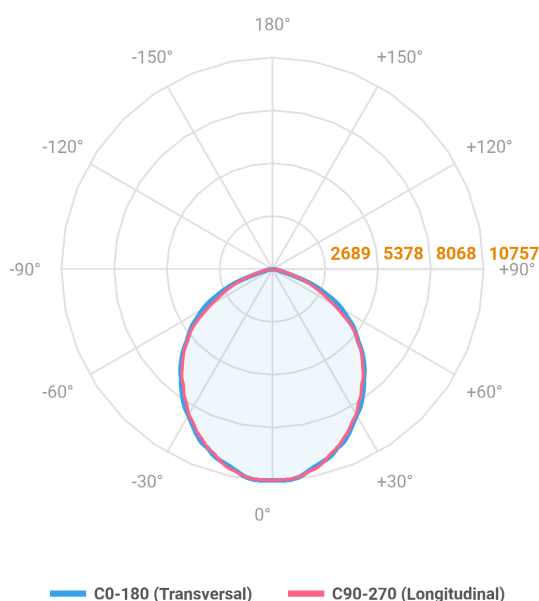

REF.: MAJORIS-3_MODULOS-X-PJ-X-DC90-180-LUMINAMAX-1-40-80-244X700-(OPÇÕESPBE)

A = 50mm | B = 244mm | C = 700mm

Projektor, 180W 4000K IRC>80. Corpo em alumínio. Acabamento branco, preto ou especial. Controle óptico principal através de lente facho 90°. Luminária grau de proteção IP-30. Driver corrente constante Liga/Desliga, Triac, 1-10V ou Dali (consultar condições). Tensão de trabalho 220V ou Bivolt.

Aplicação	Ambiente interno
Instalação	Projektor
Altura	50
Largura	244
Comprimento	700
IP	30
Corpo	Alumínio
Cor	Branca, Preta ou Especial
Ótica principal	Lente
Potência	180W
Fluxo Luminária	26392lm
Intensidade	10755cd
Eficácia	147lm/W
Facho	90°
CCT	4000K
IRC	>80
Tensão	220V ou Bivolt
Dimerização	Liga/Desliga, Dali, 0-10 ou Triac
Garantia	5 anos
UGR	Espaçamento 1m (4H/8H) - <29/<28
Tipo de LED	Luminamax
Vida útil	50.000 (ta<25°C)
Eficácia do LED	201lm/W
Fluxo Luminoso do LED	32934,6lm
Potência do LED	164,11W