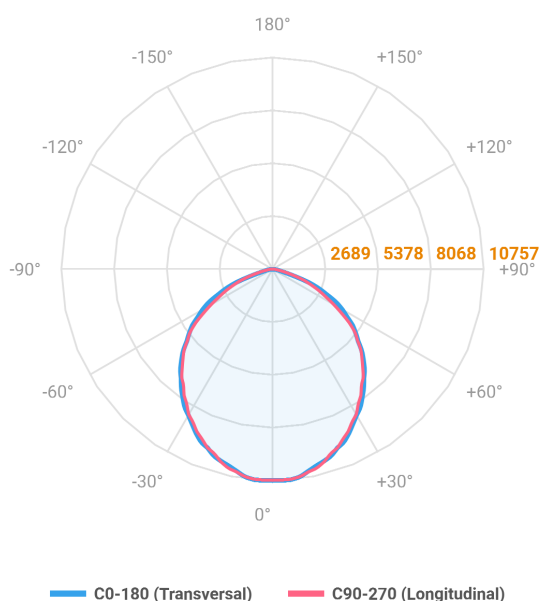

MAJORIS 3_MODULOS PROJETOR 244X700 FACHO 90° 180W LUMINAMAX-1 4000K IRC80 (OPÇÕESPBE)

datasheet gerado em
21-06-26

REF.: MAJORIS-3_MODULOS-X-PJ-X-DC90-180-LUMINAMAX-1-40-80-244X700-(OPÇÕESPBE)

A = 50mm | B = 244mm | C = 700mm

IMPORTANTE: ENSAIOS REALIZADOS A 25°C

Aplicação	Ambiente interno
Instalação	Projektor
Altura	50
Largura	244
Comprimento	700
IP	30
Corpo	Alumínio
Cor	Branca, Preta ou Especial
Ótica principal	Lente
Potência	180W
Fluxo Luminária	26392lm
Intensidade	10755cd
Eficácia	147lm/W
Facho	90°
CCT	4000K
IRC	>80
Tensão	220V ou Bivolt
Dimerização	Liga/Desliga, Dali, 0-10 ou Triac
Garantia	5 anos
UGR	Espaçamento 1m (4H/8H) - <29/<28
Tipo de LED	Luminamax
Vida útil	50.000 (ta<25°C)
Eficácia do LED	201lm/W
Fluxo Luminoso do LED	32934,6lm
Potência do LED	164,11W