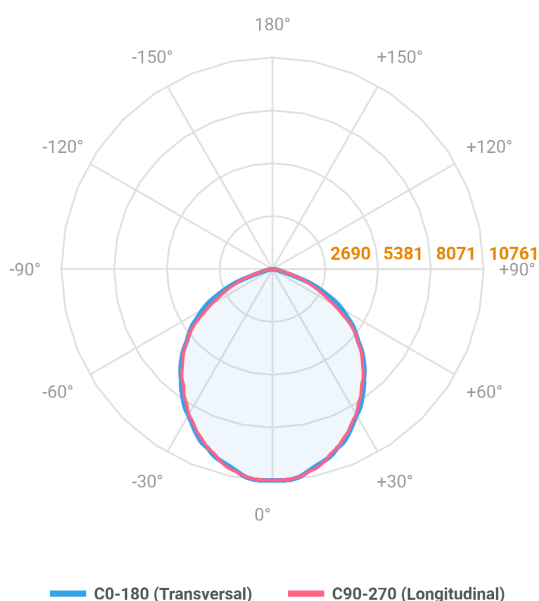

REF.: MAJORIS-3\_MODULOS-X-PJ-X-DC90-180-LUMINAMAX-1-50-80-244X700-(OPÇÕESPBE)

**A = 50mm | B = 244mm | C = 700mm**

Projektor, 180W 5000K IRC>80. Corpo em alumínio. Acabamento branco, preto ou especial. Controle óptico principal através de lente facho 90°. Luminária grau de proteção IP-30. Driver corrente constante Liga/Desliga, Triac, 1-10V ou Dali (consultar condições). Tensão de trabalho 220V ou Bivolt.

Aplicação	Ambiente interno
Instalação	Projektor
Altura	50
Largura	244
Comprimento	700
IP	30
Corpo	Alumínio
Cor	Branca, Preta ou Especial
Ótica principal	Lente
Potência	180W
Fluxo Luminária	26402lm
Intensidade	10759cd
Eficácia	147lm/W
Facho	90°
CCT	5000K
IRC	>80
Tensão	220V ou Bivolt
Dimerização	Liga/Desliga, Dali, 0-10 ou Triac
Garantia	5 anos
UGR	Espaçamento 1m (4H/8H) - <29/<28
Tipo de LED	Luminamax
Vida útil	50.000 (ta<25°C)
Eficácia do LED	201lm/W
Fluxo Luminoso do LED	32947,23lm
Potência do LED	164,11W