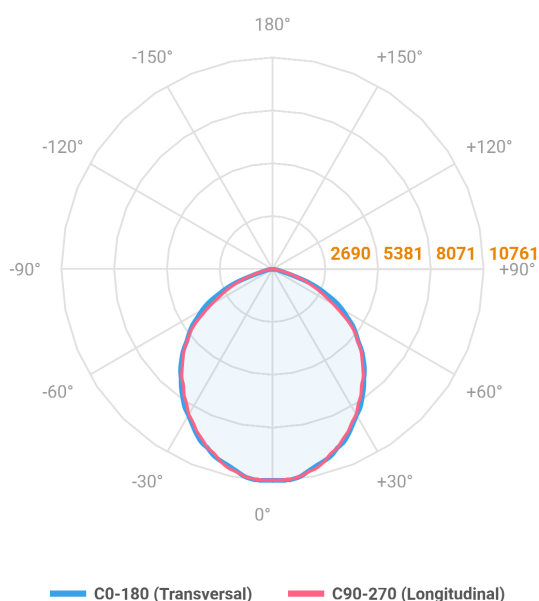

REF.: MAJORIS-3_MODULOS-X-PJ-X-DC90-180-LUMINAMAX-1-50-80-244X700-(OPÇÕESPBE)

A = 50mm | B = 244mm | C = 700mm

IMPORTANTE: ENSAIOS REALIZADOS A 25°C

Aplicação	Ambiente interno
Instalação	Projektor
Altura	50
Largura	244
Comprimento	700
IP	30
Corpo	Alumínio
Cor	Branca, Preta ou Especial
Ótica principal	Lente
Potência	180W
Fluxo Luminária	26402lm
Intensidade	10759cd
Eficácia	147lm/W
Facho	90°
CCT	5000K
IRC	>80
Tensão	220V ou Bivolt
Dimerização	Liga/Desliga, Dali, 0-10 ou Triac
Garantia	5 anos
UGR	Espaçamento 1m (4H/8H) - <29/<28
Tipo de LED	Luminamax
Vida útil	50.000 (ta<25°C)
Eficácia do LED	201lm/W
Fluxo Luminoso do LED	32947,23lm
Potência do LED	164,11W