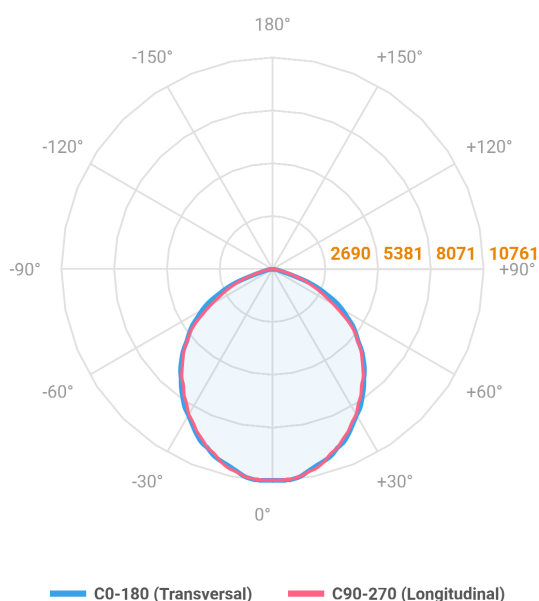

REF.: MAJORIS-3\_MODULOS-X-PJ-X-DC90-180-LUMINAMAX-1-50-80-244X700-(OPÇÕESPBE)

**A = 50mm | B = 244mm | C = 700mm**

**IMPORTANTE: ENSAIOS REALIZADOS A 25°C**

Aplicação	Ambiente interno
Instalação	Projektor
Altura	50
Largura	244
Comprimento	700
IP	30
Corpo	Alumínio
Cor	Branca, Preta ou Especial
Ótica principal	Lente
Potência	180W
Fluxo Luminária	26402lm
Intensidade	10759cd
Eficácia	147lm/W
Facho	90°
CCT	5000K
IRC	>80
Tensão	220V ou Bivolt
Dimerização	Liga/Desliga, Dali, 0-10 ou Triac
Garantia	5 anos
UGR	Espaçamento 1m (4H/8H) - <29/<28
Tipo de LED	Luminamax
Vida útil	50.000 (ta<25°C)
Eficácia do LED	201lm/W
Fluxo Luminoso do LED	32947,23lm
Potência do LED	164,11W