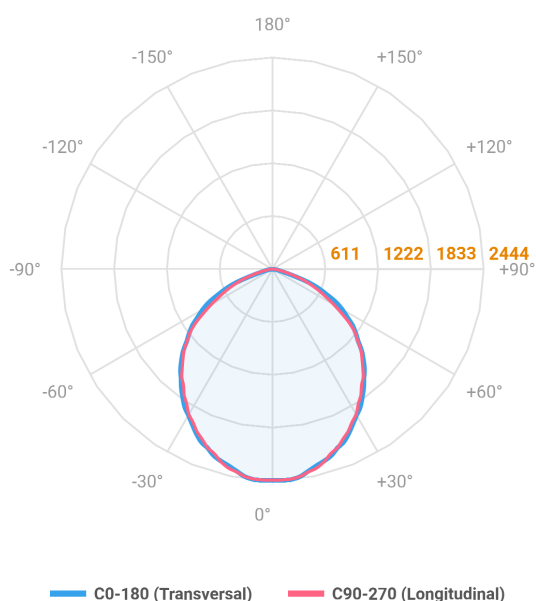

MAJORIS 3_MODULOS PROJETOR 244X300 FACHO 90° 60W LUMINACHROMA-1 2700K IRC95 (OPÇÕESPBE)

datasheet gerado em
21-06-26

REF.: MAJORIS-3_MODULOS-X-PJ-X-DC90-60-LUMINACHROMA-1-27-95-244X300-(OPÇÕESPBE)

A = 50mm | B = 244mm | C = 300mm

IMPORTANTE: ENSAIOS REALIZADOS A 25°C

Aplicação	Ambiente interno
Instalação	Projektor
Altura	50
Largura	244
Comprimento	300
IP	30
Corpo	Alumínio
Cor	Branca, Preta ou Especial
Ótica principal	Lente
Potência	60W
Fluxo Luminária	5996lm
Intensidade	2443cd
Eficácia	100lm/W
Facho	90°
CCT	2700K
IRC	>95
Tensão	220V ou Bivolt
Dimerização	Liga/Desliga, Dali, 0-10 ou Triac
Garantia	5 anos
UGR	Espaçamento 1m (4H/8H) - <28/<27
Tipo de LED	Luminachroma
Vida útil	50.000 (ta<25°C)
Eficácia do LED	137lm/W
Fluxo Luminoso do LED	7481,93lm
Potência do LED	54,7W