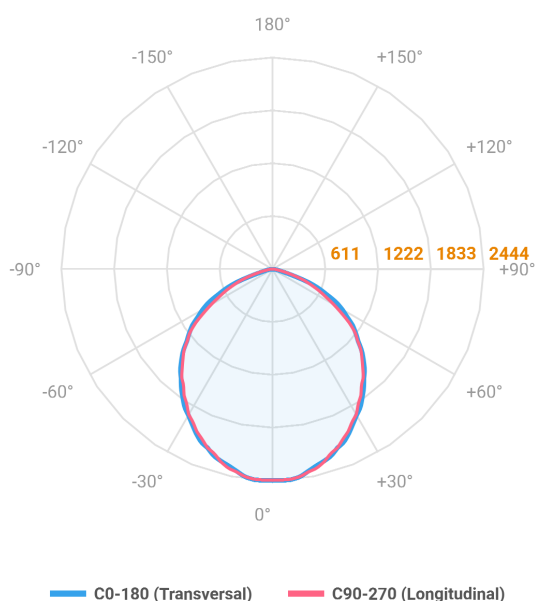

# MAJORIS 3\_MODULOS PROJETOR 244X300 FACHO 90° 60W LUMINACHROMA-1 2700K IRC95 (OPÇÕESPBE)

datasheet gerado em  
06-05-26

REF.: MAJORIS-3\_MODULOS-X-PJ-X-DC90-60-LUMINACHROMA-1-27-95-244X300-(OPÇÕESPBE)

A = 50mm | B = 244mm | C = 300mm

Projektor, 60W 2700K IRC>95. Corpo em alumínio. Acabamento branco, preto ou especial. Controle óptico principal através de lente facho 90°. Luminária grau de proteção IP-30. Driver corrente constante Liga/Desliga, Triac, 1-10V ou Dali (consultar condições). Tensão de trabalho 220V ou Bivolt.

Aplicação	Ambiente interno
Instalação	Projektor
Altura	50
Largura	244
Comprimento	300
IP	30
Corpo	Alumínio
Cor	Branca, Preta ou Especial
Ótica principal	Lente
Potência	60W
Fluxo Luminária	5996lm
Intensidade	2443cd
Eficácia	100lm/W
Facho	90°
CCT	2700K
IRC	>95
Tensão	220V ou Bivolt
Dimerização	Liga/Desliga, Dali, 0-10 ou Triac
Garantia	5 anos
UGR	Espaçamento 1m (4H/8H) - <28/<27
Tipo de LED	Luminachroma
Vida útil	50.000 (ta<25°C)
Eficácia do LED	137lm/W
Fluxo Luminoso do LED	7481,93lm
Potência do LED	54,7W