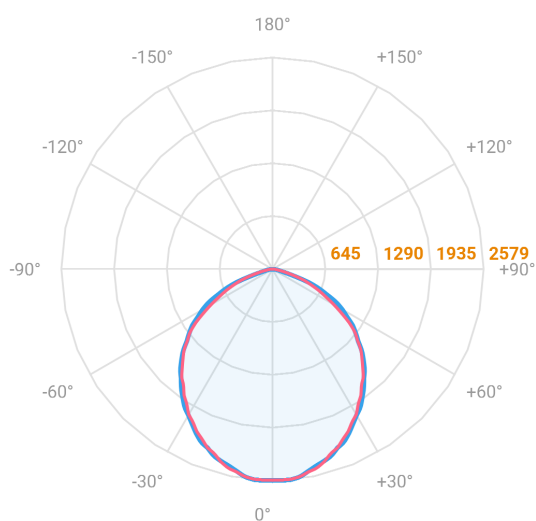

MAJORIS 3_MODULOS PROJETOR 244X300 FACHO 90° 60W LUMINACHROMA-1 3000K IRC95 (OPÇÕESPBE)

datasheet gerado em
21-06-26

REF.: MAJORIS-3_MODULOS-X-PJ-X-DC90-60-LUMINACHROMA-1-30-95-244X300-(OPÇÕESPBE)

A = 50mm | B = 244mm | C = 300mm

— C0-180 (Transversal) — C90-270 (Longitudinal)

IMPORTANTE: ENSAIOS REALIZADOS A 25°C

Aplicação	Ambiente interno
Instalação	Projektor
Altura	50
Largura	244
Comprimento	300
IP	30
Corpo	Alumínio
Cor	Branca, Preta ou Especial
Ótica principal	Lente
Potência	60W
Fluxo Luminária	6329lm
Intensidade	2579cd
Eficácia	105lm/W
Facho	90°
CCT	3000K
IRC	>95
Tensão	220V ou Bivolt
Dimerização	Liga/Desliga, Dali, 0-10 ou Triac
Garantia	5 anos
UGR	Espaçamento 1m (4H/8H) - <28/<27
Tipo de LED	Luminachroma
Vida útil	50.000 (ta<25°C)
Eficácia do LED	144lm/W
Fluxo Luminoso do LED	7897,55lm
Potência do LED	54,7W