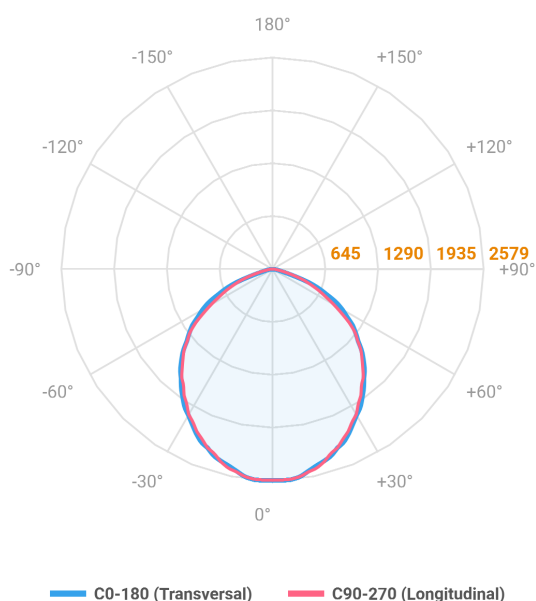

MAJORIS 3_MODULOS PROJETOR 244X300 FACHO 90° 60W LUMINACHROMA-1 3000K IRC95 (OPÇÕESPBE)

datasheet gerado em
06-05-26

REF.: MAJORIS-3_MODULOS-X-PJ-X-DC90-60-LUMINACHROMA-1-30-95-244X300-(OPÇÕESPBE)

A = 50mm | B = 244mm | C = 300mm

Projektor, 60W 3000K IRC>95. Corpo em alumínio. Acabamento branco, preto ou especial. Controle óptico principal através de lente facho 90°. Luminária grau de proteção IP-30. Driver corrente constante Liga/Desliga, Triac, 1-10V ou Dali (consultar condições). Tensão de trabalho 220V ou Bivolt.

Aplicação	Ambiente interno
Instalação	Projektor
Altura	50
Largura	244
Comprimento	300
IP	30
Corpo	Alumínio
Cor	Branca, Preta ou Especial
Ótica principal	Lente
Potência	60W
Fluxo Luminária	6329lm
Intensidade	2579cd
Eficácia	105lm/W
Facho	90°
CCT	3000K
IRC	>95
Tensão	220V ou Bivolt
Dimerização	Liga/Desliga, Dali, 0-10 ou Triac
Garantia	5 anos
UGR	Espaçamento 1m (4H/8H) - <28/<27
Tipo de LED	Luminachroma
Vida útil	50.000 (ta<25°C)
Eficácia do LED	144lm/W
Fluxo Luminoso do LED	7897,55lm
Potência do LED	54,7W