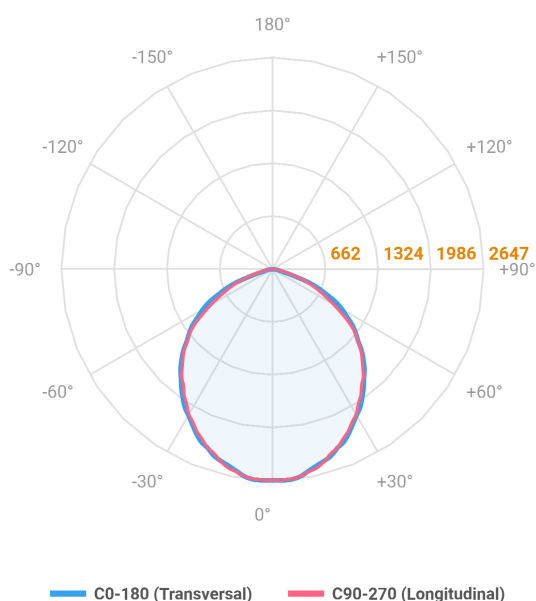

MAJORIS 3_MODULOS PROJETOR 244X300 FACHO 90° 60W LUMINACHROMA-1 4000K IRC95 (OPÇÕESPBE)

datasheet gerado em
21-06-26

REF.: MAJORIS-3_MODULOS-X-PJ-X-DC90-60-LUMINACHROMA-1-40-95-244X300-(OPÇÕESPBE)

A = 50mm | B = 244mm | C = 300mm

IMPORTANTE: ENSAIOS REALIZADOS A 25°C

Aplicação	Ambiente interno
Instalação	Projektor
Altura	50
Largura	244
Comprimento	300
IP	30
Corpo	Alumínio
Cor	Branca, Preta ou Especial
Ótica principal	Lente
Potência	60W
Fluxo Luminária	6495lm
Intensidade	2647cd
Eficácia	108lm/W
Facho	90°
CCT	4000K
IRC	>95
Tensão	220V ou Bivolt
Dimerização	Liga/Desliga, Dali, 0-10 ou Triac
Garantia	5 anos
UGR	Espaçamento 1m (4H/8H) - <28/<27
Tipo de LED	Luminachroma
Vida útil	50.000 (ta<25°C)
Eficácia do LED	148lm/W
Fluxo Luminoso do LED	8105,4lm
Potência do LED	54,7W