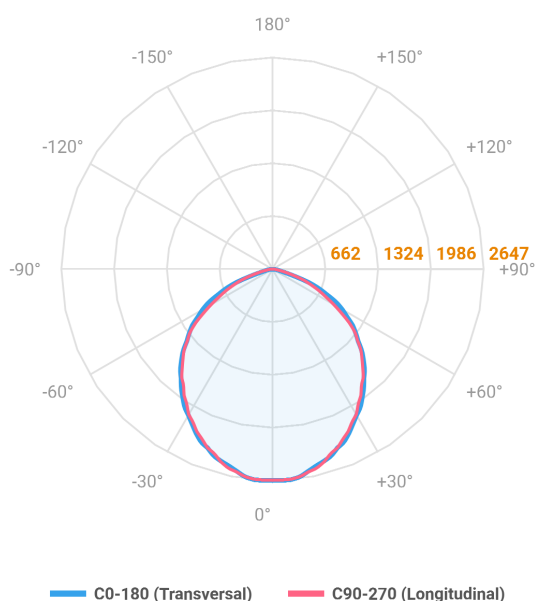

MAJORIS 3_MODULOS PROJETOR 244X300 FACHO 90° 60W LUMINACHROMA-1 4000K IRC95 (OPÇÕESPBE)

datasheet gerado em
06-05-26

REF.: MAJORIS-3_MODULOS-X-PJ-X-DC90-60-LUMINACHROMA-1-40-95-244X300-(OPÇÕESPBE)

A = 50mm | B = 244mm | C = 300mm

Projektor, 60W 4000K IRC>95. Corpo em alumínio. Acabamento branco, preto ou especial. Controle óptico principal através de lente facho 90°. Luminária grau de proteção IP-30. Driver corrente constante Liga/Desliga, Triac, 1-10V ou Dali (consultar condições). Tensão de trabalho 220V ou Bivolt.

Aplicação	Ambiente interno
Instalação	Projektor
Altura	50
Largura	244
Comprimento	300
IP	30
Corpo	Alumínio
Cor	Branca, Preta ou Especial
Ótica principal	Lente
Potência	60W
Fluxo Luminária	6495lm
Intensidade	2647cd
Eficácia	108lm/W
Facho	90°
CCT	4000K
IRC	>95
Tensão	220V ou Bivolt
Dimerização	Liga/Desliga, Dali, 0-10 ou Triac
Garantia	5 anos
UGR	Espaçamento 1m (4H/8H) - <28/<27
Tipo de LED	Luminachroma
Vida útil	50.000 (ta<25°C)
Eficácia do LED	148lm/W
Fluxo Luminoso do LED	8105,4lm
Potência do LED	54,7W