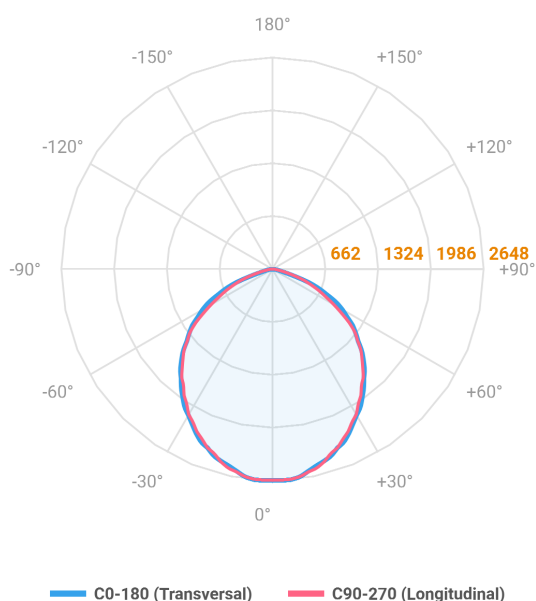

MAJORIS 3_MODULOS PROJETOR 244X300 FACHO 90° 60W LUMINACHROMA-1 5000K IRC95 (OPÇÕESPBE)

datasheet gerado em
06-05-26

REF.: MAJORIS-3_MODULOS-X-PJ-X-DC90-60-LUMINACHROMA-1-50-95-244X300-(OPÇÕESPBE)

A = 50mm | B = 244mm | C = 300mm

Projektor, 60W 5000K IRC>95. Corpo em alumínio. Acabamento branco, preto ou especial. Controle óptico principal através de lente facho 90°. Luminária grau de proteção IP-30. Driver corrente constante Liga/Desliga, Triac, 1-10V ou Dali (consultar condições). Tensão de trabalho 220V ou Bivolt.

Aplicação	Ambiente interno
Instalação	Projektor
Altura	50
Largura	244
Comprimento	300
IP	30
Corpo	Alumínio
Cor	Branca, Preta ou Especial
Ótica principal	Lente
Potência	60W
Fluxo Luminária	6498lm
Intensidade	2648cd
Eficácia	108lm/W
Facho	90°
CCT	5000K
IRC	>95
Tensão	220V ou Bivolt
Dimerização	Liga/Desliga, Dali, 0-10 ou Triac
Garantia	5 anos
UGR	Espaçamento 1m (4H/8H) - <28/<27
Tipo de LED	Luminachroma
Vida útil	50.000 (ta<25°C)
Eficácia do LED	148lm/W
Fluxo Luminoso do LED	8108,48lm
Potência do LED	54,7W