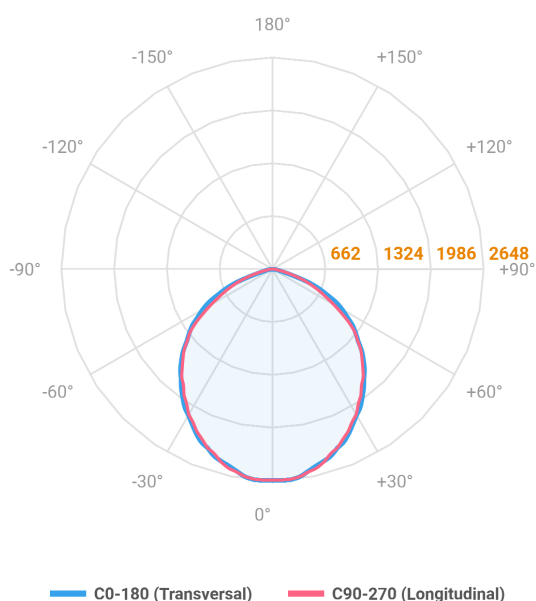

MAJORIS 3_MODULOS PROJETOR 244X300 FACHO 90° 60W LUMINACHROMA-1 5000K IRC95 (OPÇÕESPBE)

datasheet gerado em
21-06-26

REF.: MAJORIS-3_MODULOS-X-PJ-X-DC90-60-LUMINACHROMA-1-50-95-244X300-(OPÇÕESPBE)

A = 50mm | B = 244mm | C = 300mm

IMPORTANTE: ENSAIOS REALIZADOS A 25°C

Aplicação	Ambiente interno
Instalação	Projektor
Altura	50
Largura	244
Comprimento	300
IP	30
Corpo	Alumínio
Cor	Branca, Preta ou Especial
Ótica principal	Lente
Potência	60W
Fluxo Luminária	6498lm
Intensidade	2648cd
Eficácia	108lm/W
Facho	90°
CCT	5000K
IRC	>95
Tensão	220V ou Bivolt
Dimerização	Liga/Desliga, Dali, 0-10 ou Triac
Garantia	5 anos
UGR	Espaçamento 1m (4H/8H) - <28/<27
Tipo de LED	Luminachroma
Vida útil	50.000 (ta<25°C)
Eficácia do LED	148lm/W
Fluxo Luminoso do LED	8108,48lm
Potência do LED	54,7W