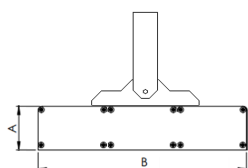

REF.: MAJORIS-3_MODULOS-X-PJ-X-DC90-60-LUMINAMAX-1-27-80-244X300-(OPÇÕESPBE)

A = 50mm | B = 244mm | C = 300mm

IMPORTANTE: ENSAIOS REALIZADOS A 25°C

Aplicação	Ambiente interno
Instalação	Projektor
Altura	50
Largura	244
Comprimento	300
IP	30
Corpo	Alumínio
Cor	Branca, Preta ou Especial
Ótica principal	Lente
Potência	60W
Fluxo Luminária	8121lm
Intensidade	3309cd
Eficácia	135lm/W
Facho	90°
CCT	2700K
IRC	>80
Tensão	220V ou Bivolt
Dimerização	Liga/Desliga, Dali, 0-10 ou Triac
Garantia	5 anos
UGR	Espaçamento 1m (4H/8H) - <29/<28
Tipo de LED	Luminamax
Vida útil	50.000 (ta<25°C)
Eficácia do LED	185lm/W
Fluxo Luminoso do LED	10133,76lm
Potência do LED	54,7W