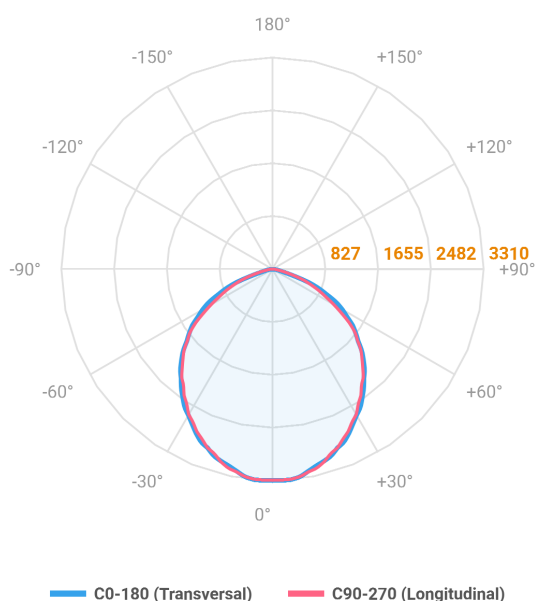

REF.: MAJORIS-3_MODULOS-X-PJ-X-DC90-60-LUMINAMAX-1-27-80-244X300-(OPÇÕESPBE)

A = 50mm | B = 244mm | C = 300mm

Projektor, 60W 2700K IRC>80. Corpo em alumínio. Acabamento branco, preto ou especial. Controle óptico principal através de lente facho 90°. Luminária grau de proteção IP-30. Driver corrente constante Liga/Desliga, Triac, 1-10V ou Dali (consultar condições). Tensão de trabalho 220V ou Bivolt.

Aplicação	Ambiente interno
Instalação	Projektor
Altura	50
Largura	244
Comprimento	300
IP	30
Corpo	Alumínio
Cor	Branca, Preta ou Especial
Ótica principal	Lente
Potência	60W
Fluxo Luminária	8121lm
Intensidade	3309cd
Eficácia	135lm/W
Facho	90°
CCT	2700K
IRC	>80
Tensão	220V ou Bivolt
Dimerização	Liga/Desliga, Dali, 0-10 ou Triac
Garantia	5 anos
UGR	Espaçamento 1m (4H/8H) - <29/<28
Tipo de LED	Luminamax
Vida útil	50.000 (ta<25°C)
Eficácia do LED	185lm/W
Fluxo Luminoso do LED	10133,76lm
Potência do LED	54,7W