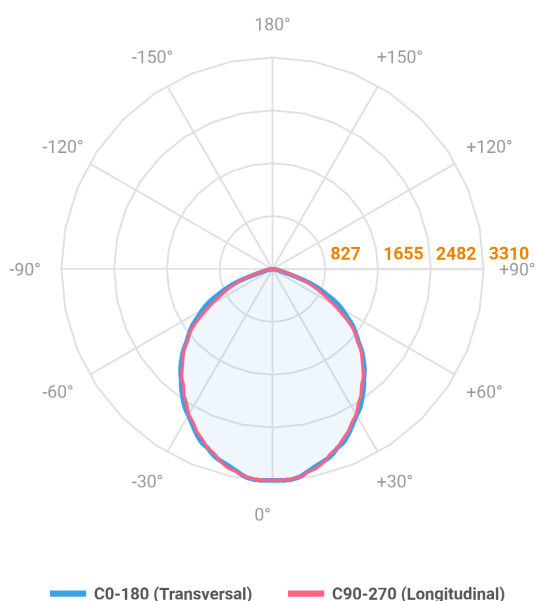

REF.: MAJORIS-3_MODULOS-X-PJ-X-DC90-60-LUMINAMAX-1-27-80-244X300-(OPÇÕESPBE)

A = 50mm | B = 244mm | C = 300mm

IMPORTANTE: ENSAIOS REALIZADOS A 25°C

Aplicação	Ambiente interno
Instalação	Projektor
Altura	50
Largura	244
Comprimento	300
IP	30
Corpo	Alumínio
Cor	Branca, Preta ou Especial
Ótica principal	Lente
Potência	60W
Fluxo Luminária	8121lm
Intensidade	3309cd
Eficácia	135lm/W
Facho	90°
CCT	2700K
IRC	>80
Tensão	220V ou Bivolt
Dimerização	Liga/Desliga, Dali, 0-10 ou Triac
Garantia	5 anos
UGR	Espaçamento 1m (4H/8H) - <29/<28
Tipo de LED	Luminamax
Vida útil	50.000 (ta<25°C)
Eficácia do LED	185lm/W
Fluxo Luminoso do LED	10133,76lm
Potência do LED	54,7W