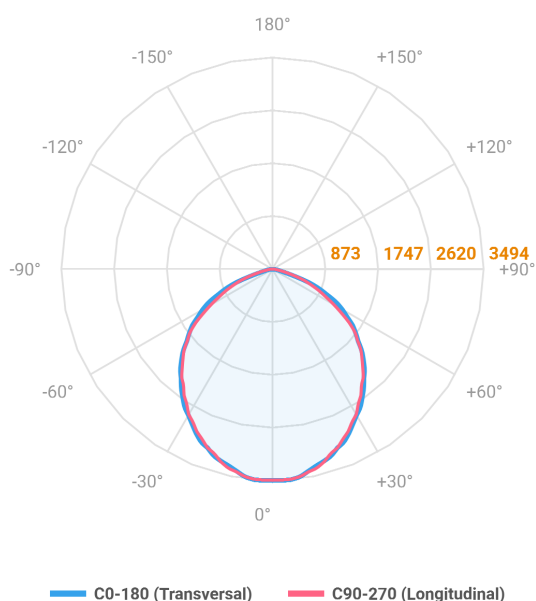

REF.: MAJORIS-3\_MODULOS-X-PJ-X-DC90-60-LUMINAMAX-1-30-80-244X300-(OPÇÕESPBE)

**A = 50mm | B = 244mm | C = 300mm**

Projektor, 60W 3000K IRC>80. Corpo em alumínio. Acabamento branco, preto ou especial. Controle óptico principal através de lente facho 90°. Luminária grau de proteção IP-30. Driver corrente constante Liga/Desliga, Triac, 1-10V ou Dali (consultar condições). Tensão de trabalho 220V ou Bivolt.

Aplicação	Ambiente interno
Instalação	Projektor
Altura	50
Largura	244
Comprimento	300
IP	30
Corpo	Alumínio
Cor	Branca, Preta ou Especial
Ótica principal	Lente
Potência	60W
Fluxo Luminária	8572lm
Intensidade	3493cd
Eficácia	143lm/W
Facho	90°
CCT	3000K
IRC	>80
Tensão	220V ou Bivolt
Dimerização	Liga/Desliga, Dali, 0-10 ou Triac
Garantia	5 anos
UGR	Espaçamento 1m (4H/8H) - <29/<28
Tipo de LED	Luminamax
Vida útil	50.000 (ta<25°C)
Eficácia do LED	196lm/W
Fluxo Luminoso do LED	10696,68lm
Potência do LED	54,7W