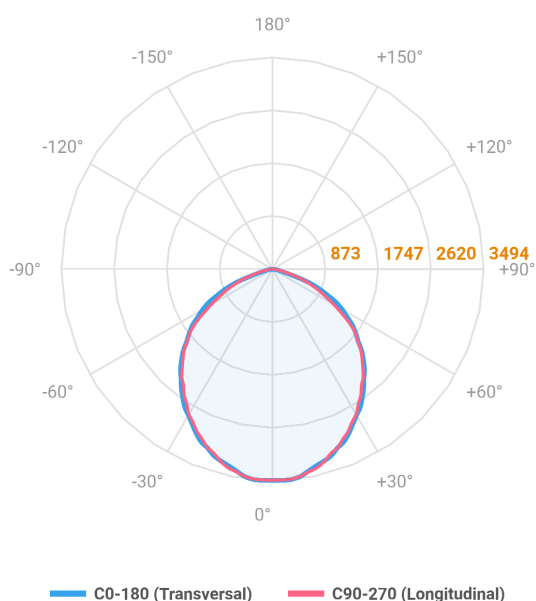

REF.: MAJORIS-3_MODULOS-X-PJ-X-DC90-60-LUMINAMAX-1-30-80-244X300-(OPÇÕESPBE)

A = 50mm | B = 244mm | C = 300mm

IMPORTANTE: ENSAIOS REALIZADOS A 25°C

Aplicação	Ambiente interno
Instalação	Projektor
Altura	50
Largura	244
Comprimento	300
IP	30
Corpo	Alumínio
Cor	Branca, Preta ou Especial
Ótica principal	Lente
Potência	60W
Fluxo Luminária	8572lm
Intensidade	3493cd
Eficácia	143lm/W
Facho	90°
CCT	3000K
IRC	>80
Tensão	220V ou Bivolt
Dimerização	Liga/Desliga, Dali, 0-10 ou Triac
Garantia	5 anos
UGR	Espaçamento 1m (4H/8H) - <29/<28
Tipo de LED	Luminamax
Vida útil	50.000 (ta<25°C)
Eficácia do LED	196lm/W
Fluxo Luminoso do LED	10696,68lm
Potência do LED	54,7W