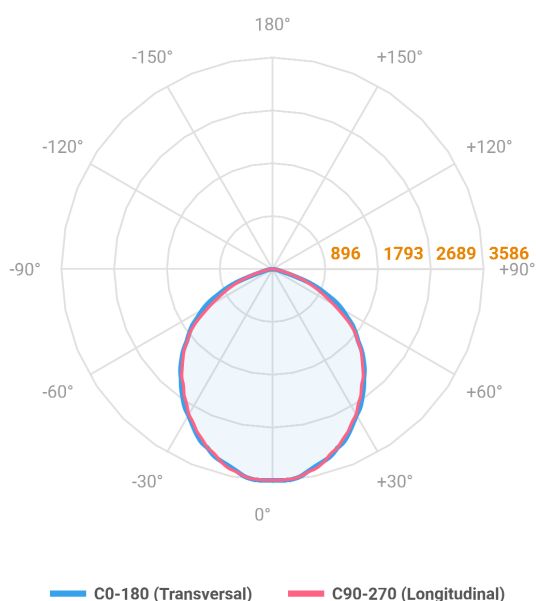

# MAJORIS 3\_MODULOS PROJETOR 244X300 FACHO 90° 60W LUMINAMAX-1 4000K IRC80 (OPÇÕESPBE)

datasheet gerado em  
21-06-26

REF.: MAJORIS-3\_MODULOS-X-PJ-X-DC90-60-LUMINAMAX-1-40-80-244X300-(OPÇÕESPBE)

A = 50mm | B = 244mm | C = 300mm

IMPORTANTE: ENSAIOS REALIZADOS A 25°C

Aplicação	Ambiente interno
Instalação	Projektor
Altura	50
Largura	244
Comprimento	300
IP	30
Corpo	Alumínio
Cor	Branca, Preta ou Especial
Ótica principal	Lente
Potência	60W
Fluxo Luminária	8797lm
Intensidade	3585cd
Eficácia	147lm/W
Facho	90°
CCT	4000K
IRC	>80
Tensão	220V ou Bivolt
Dimerização	Liga/Desliga, Dali, 0-10 ou Triac
Garantia	5 anos
UGR	Espaçamento 1m (4H/8H) - <29/<28
Tipo de LED	Luminamax
Vida útil	50.000 (ta<25°C)
Eficácia do LED	201lm/W
Fluxo Luminoso do LED	10978,2lm
Potência do LED	54,7W