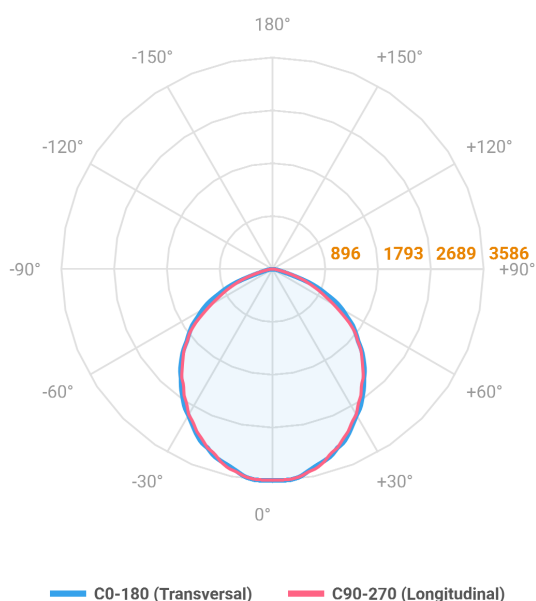

REF.: MAJORIS-3_MODULOS-X-PJ-X-DC90-60-LUMINAMAX-1-40-80-244X300-(OPÇÕESPBE)

A = 50mm | B = 244mm | C = 300mm

Projektor, 60W 4000K IRC>80. Corpo em alumínio. Acabamento branco, preto ou especial. Controle óptico principal através de lente facho 90°. Luminária grau de proteção IP-30. Driver corrente constante Liga/Desliga, Triac, 1-10V ou Dali (consultar condições). Tensão de trabalho 220V ou Bivolt.

Aplicação	Ambiente interno
Instalação	Projektor
Altura	50
Largura	244
Comprimento	300
IP	30
Corpo	Alumínio
Cor	Branca, Preta ou Especial
Ótica principal	Lente
Potência	60W
Fluxo Luminária	8797lm
Intensidade	3585cd
Eficácia	147lm/W
Facho	90°
CCT	4000K
IRC	>80
Tensão	220V ou Bivolt
Dimerização	Liga/Desliga, Dali, 0-10 ou Triac
Garantia	5 anos
UGR	Espaçamento 1m (4H/8H) - <29/<28
Tipo de LED	Luminamax
Vida útil	50.000 (ta<25°C)
Eficácia do LED	201lm/W
Fluxo Luminoso do LED	10978,2lm
Potência do LED	54,7W