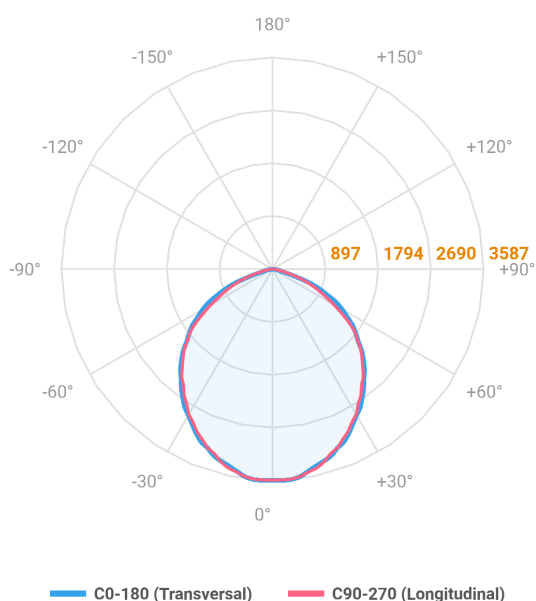

REF.: MAJORIS-3_MODULOS-X-PJ-X-DC90-60-LUMINAMAX-1-50-80-244X300-(OPÇÕESPBE)

A = 50mm | B = 244mm | C = 300mm

IMPORTANTE: ENSAIOS REALIZADOS A 25°C

Aplicação	Ambiente interno
Instalação	Projektor
Altura	50
Largura	244
Comprimento	300
IP	30
Corpo	Alumínio
Cor	Branca, Preta ou Especial
Ótica principal	Lente
Potência	60W
Fluxo Luminária	8801lm
Intensidade	3586cd
Eficácia	147lm/W
Facho	90°
CCT	5000K
IRC	>80
Tensão	220V ou Bivolt
Dimerização	Liga/Desliga, Dali, 0-10 ou Triac
Garantia	5 anos
UGR	Espaçamento 1m (4H/8H) - <29/<28
Tipo de LED	Luminamax
Vida útil	50.000 (ta<25°C)
Eficácia do LED	201lm/W
Fluxo Luminoso do LED	10982,37lm
Potência do LED	54,7W