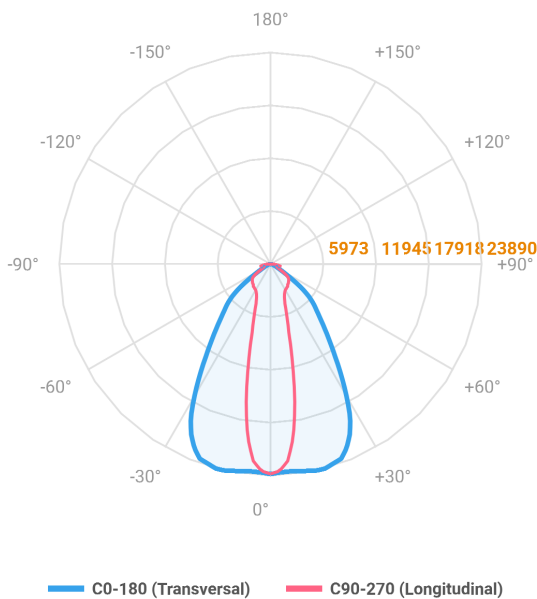

MAJORIS LINEAR RETANGULAR PERFILADO 1835 FACHO 20.60° 160W LUMINAMAX-1 2700K IRC80 (OPÇÕESPBE)

datasheet gerado em
22-06-26

REF.: MAJORIS-LINEAR-RT-PL-X-DC20.60-160-LUMINAMAX-1-27-80-1835-(OPÇÕESPBE)

A = 50mm | B = 80mm | C = 1835mm

IMPORTANTE: ENSAIOS REALIZADOS A 25°C

Aplicação	Ambiente interno
Instalação	Perfilado
Altura	50
Largura	80
Comprimento	1835
IP	30
Corpo	Alumínio
Cor	Branca, Preta ou Especial
Ótica principal	Lente
Potência	160W
Fluxo Luminária	22365lm
Intensidade	23709cd
Eficácia	140lm/W
Facho	20-60°
CCT	2700K
IRC	>80
Tensão	220V ou Bivolt
Dimerização	Liga/Desliga, Dali, 0-10 ou Triac
Garantia	5 anos
UGR	Espaçamento 1m (4H/8H) - <27/<27
Tipo de LED	Luminamax
Vida útil	50.000 (ta<25°C)
Eficácia do LED	185lm/W
Fluxo Luminoso do LED	27023,28lm
Potência do LED	145,87W