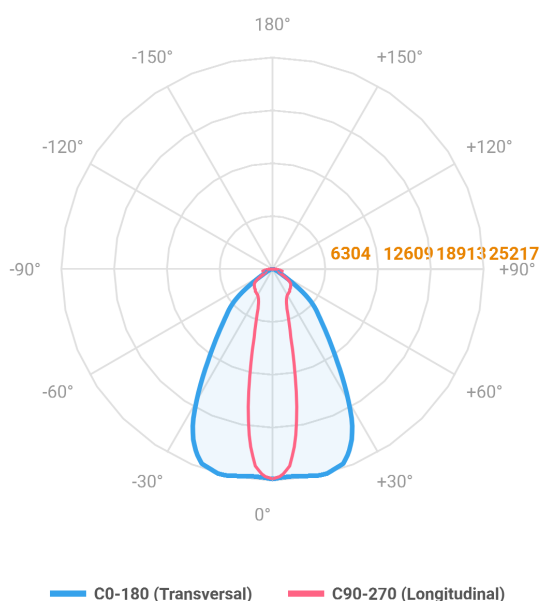

# MAJORIS LINEAR RETANGULAR PERFILADO 1835 FACHO 20.60° 160W LUMINAMAX-1 3000K IRC80 (OPÇÕESPBE)

datasheet gerado em  
22-06-26

REF.: MAJORIS-LINEAR-RT-PL-X-DC20.60-160-LUMINAMAX-1-30-80-1835-(OPÇÕESPBE)

A = 50mm | B = 80mm | C = 1835mm

IMPORTANTE: ENSAIOS REALIZADOS A 25°C

Aplicação	Ambiente interno
Instalação	Perfilado
Altura	50
Largura	80
Comprimento	1835
IP	30
Corpo	Alumínio
Cor	Branca, Preta ou Especial
Ótica principal	Lente
Potência	160W
Fluxo Luminária	23608lm
Intensidade	25026cd
Eficácia	148lm/W
Facho	20-60°
CCT	3000K
IRC	>80
Tensão	220V ou Bivolt
Dimerização	Liga/Desliga, Dali, 0-10 ou Triac
Garantia	5 anos
UGR	Espaçamento 1m (4H/8H) - <27/<27
Tipo de LED	Luminamax
Vida útil	50.000 (ta<25°C)
Eficácia do LED	196lm/W
Fluxo Luminoso do LED	28524,6lm
Potência do LED	145,87W