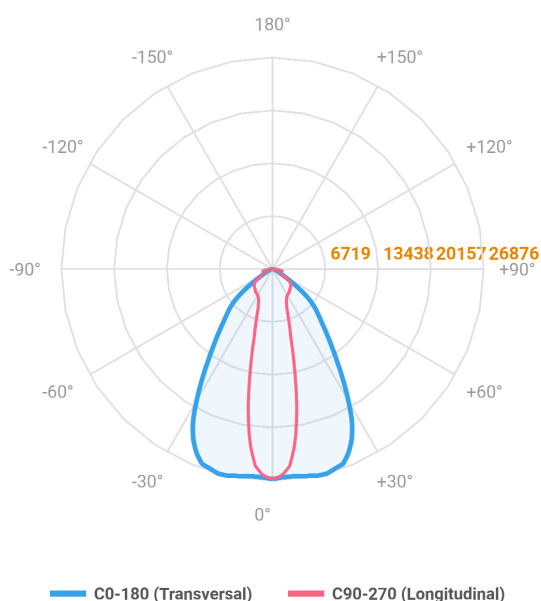

MAJORIS LINEAR RETANGULAR PERFILADO 2065 FACHO 20.60° 180W LUMINAMAX-1 2700K IRC80 (OPÇÕESPBE)

datasheet gerado em
22-06-26

REF.: MAJORIS-LINEAR-RT-PL-X-DC20.60-180-LUMINAMAX-1-27-80-2065-(OPÇÕESPBE)

A = 50mm | B = 80mm | C = 2065mm

IMPORTANTE: ENSAIOS REALIZADOS A 25°C

Aplicação	Ambiente interno
Instalação	Perfilado
Altura	50
Largura	80
Comprimento	2065
IP	30
Corpo	Alumínio
Cor	Branca, Preta ou Especial
Ótica principal	Lente
Potência	180W
Fluxo Luminária	25161lm
Intensidade	26671cd
Eficácia	140lm/W
Facho	20-60°
CCT	2700K
IRC	>80
Tensão	220V ou Bivolt
Dimerização	Liga/Desliga, Dali, 0-10 ou Triac
Garantia	5 anos
UGR	Espaçamento 1m (4H/8H) - <27/<27
Tipo de LED	Luminamax
Vida útil	50.000 (ta<25°C)
Eficácia do LED	185lm/W
Fluxo Luminoso do LED	30401,16lm
Potência do LED	164,11W