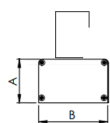

A = 50mm | B = 80mm | C = 2065mm

IMPORTANTE: ENSAIOS REALIZADOS A 25°C

Aplicação	Ambiente interno
Instalação	Perfilado
Altura	50
Largura	80
Comprimento	2065
IP	30
Corpo	Alumínio
Cor	Branca, Preta ou Especial
Ótica principal	Lente
Potência	180W
Fluxo Luminária	26559lm
Intensidade	28152cd
Eficácia	148lm/W
Facho	20-60°
CCT	3000K
IRC	>80
Tensão	220V ou Bivolt
Dimerização	Liga/Desliga, Dali, 0-10 ou Triac
Garantia	5 anos
UGR	Espaçamento 1m (4H/8H) - <27/<27
Tipo de LED	Luminamax
Vida útil	50.000 (ta<25°C)
Eficácia do LED	196lm/W
Fluxo Luminoso do LED	32090,16lm
Potência do LED	164,11W