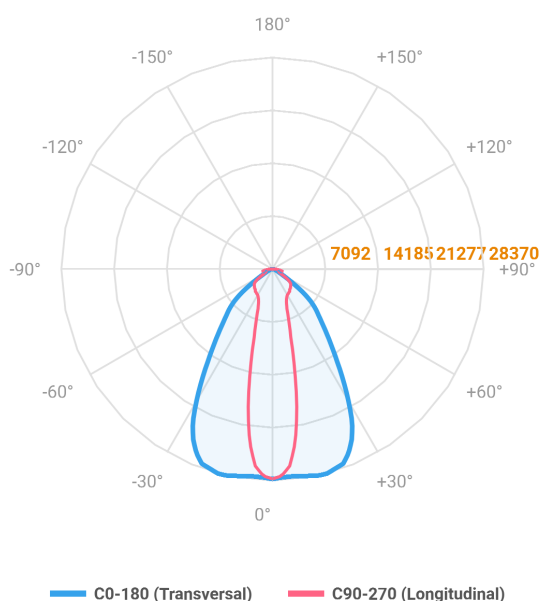

# MAJORIS LINEAR RETANGULAR PERFILADO 2065 FACHO 20.60° 180W LUMINAMAX-1 3000K IRC80 (OPÇÕESPBE)

datasheet gerado em  
22-06-26

REF.: MAJORIS-LINEAR-RT-PL-X-DC20.60-180-LUMINAMAX-1-30-80-2065-(OPÇÕESPBE)

A = 50mm | B = 80mm | C = 2065mm

IMPORTANTE: ENSAIOS REALIZADOS A 25°C

Aplicação	Ambiente interno
Instalação	Perfilado
Altura	50
Largura	80
Comprimento	2065
IP	30
Corpo	Alumínio
Cor	Branca, Preta ou Especial
Ótica principal	Lente
Potência	180W
Fluxo Luminária	26559lm
Intensidade	28152cd
Eficácia	148lm/W
Facho	20-60°
CCT	3000K
IRC	>80
Tensão	220V ou Bivolt
Dimerização	Liga/Desliga, Dali, 0-10 ou Triac
Garantia	5 anos
UGR	Espaçamento 1m (4H/8H) - <27/<27
Tipo de LED	Luminamax
Vida útil	50.000 (ta<25°C)
Eficácia do LED	196lm/W
Fluxo Luminoso do LED	32090,16lm
Potência do LED	164,11W