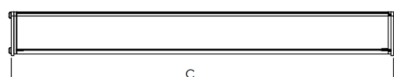

# MAJORIS LINEAR RETANGULAR PERFILADO 2065 FACHO 20.60° 180W LUMINAMAX-1 5000K IRC80 (OPÇÕESPBE)

datasheet gerado em  
22-06-26

REF.: MAJORIS-LINEAR-RT-PL-X-DC20.60-180-LUMINAMAX-1-50-80-2065-(OPÇÕESPBE)

A = 50mm | B = 80mm | C = 2065mm

IMPORTANTE: ENSAIOS REALIZADOS A 25°C

Aplicação	Ambiente interno
Instalação	Perfilado
Altura	50
Largura	80
Comprimento	2065
IP	30
Corpo	Alumínio
Cor	Branca, Preta ou Especial
Ótica principal	Lente
Potência	180W
Fluxo Luminária	27268lm
Intensidade	28904cd
Eficácia	151lm/W
Facho	20-60°
CCT	5000K
IRC	>80
Tensão	220V ou Bivolt
Dimerização	Liga/Desliga, Dali, 0-10 ou Triac
Garantia	5 anos
UGR	Espaçamento 1m (4H/8H) - <27/<28
Tipo de LED	Luminamax
Vida útil	50.000 (ta<25°C)
Eficácia do LED	201lm/W
Fluxo Luminoso do LED	32947,23lm
Potência do LED	164,11W