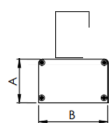

# MAJORIS LINEAR RETANGULAR PERFILADO 2065 FACHO 20.60° 180W LUMINAMAX-1 5000K IRC80 (OPÇÕESPBE)

datasheet gerado em  
22-06-26

REF.: MAJORIS-LINEAR-RT-PL-X-DC20.60-180-LUMINAMAX-1-50-80-2065-(OPÇÕESPBE)

A = 50mm | B = 80mm | C = 2065mm

IMPORTANTE: ENSAIOS REALIZADOS A 25°C

Aplicação	Ambiente interno
Instalação	Perfilado
Altura	50
Largura	80
Comprimento	2065
IP	30
Corpo	Alumínio
Cor	Branca, Preta ou Especial
Ótica principal	Lente
Potência	180W
Fluxo Luminária	27268lm
Intensidade	28904cd
Eficácia	151lm/W
Facho	20-60°
CCT	5000K
IRC	>80
Tensão	220V ou Bivolt
Dimerização	Liga/Desliga, Dali, 0-10 ou Triac
Garantia	5 anos
UGR	Espaçamento 1m (4H/8H) - <27/<28
Tipo de LED	Luminamax
Vida útil	50.000 (ta<25°C)
Eficácia do LED	201lm/W
Fluxo Luminoso do LED	32947,23lm
Potência do LED	164,11W