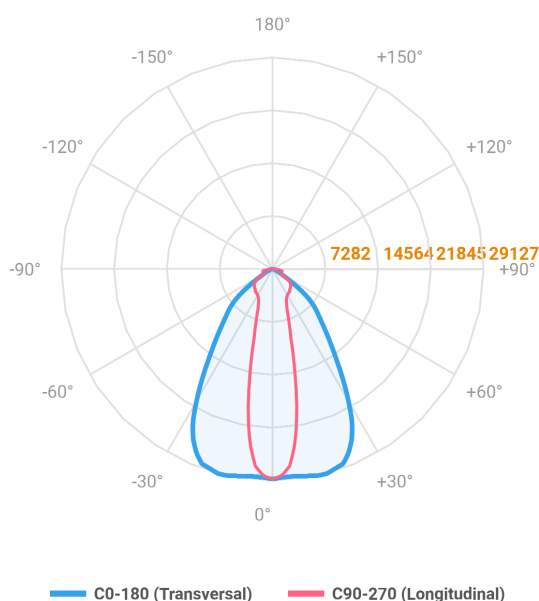

# MAJORIS LINEAR RETANGULAR PERFILADO 2065 FACHO 20.60° 180W LUMINAMAX-1 5000K IRC80 (OPÇÕESPBE)

datasheet gerado em  
22-06-26

REF.: MAJORIS-LINEAR-RT-PL-X-DC20.60-180-LUMINAMAX-1-50-80-2065-(OPÇÕESPBE)

A = 50mm | B = 80mm | C = 2065mm

IMPORTANTE: ENSAIOS REALIZADOS A 25°C

Aplicação	Ambiente interno
Instalação	Perfilado
Altura	50
Largura	80
Comprimento	2065
IP	30
Corpo	Alumínio
Cor	Branca, Preta ou Especial
Ótica principal	Lente
Potência	180W
Fluxo Luminária	27268lm
Intensidade	28904cd
Eficácia	151lm/W
Facho	20-60°
CCT	5000K
IRC	>80
Tensão	220V ou Bivolt
Dimerização	Liga/Desliga, Dali, 0-10 ou Triac
Garantia	5 anos
UGR	Espaçamento 1m (4H/8H) - <27/<28
Tipo de LED	Luminamax
Vida útil	50.000 (ta<25°C)
Eficácia do LED	201lm/W
Fluxo Luminoso do LED	32947,23lm
Potência do LED	164,11W