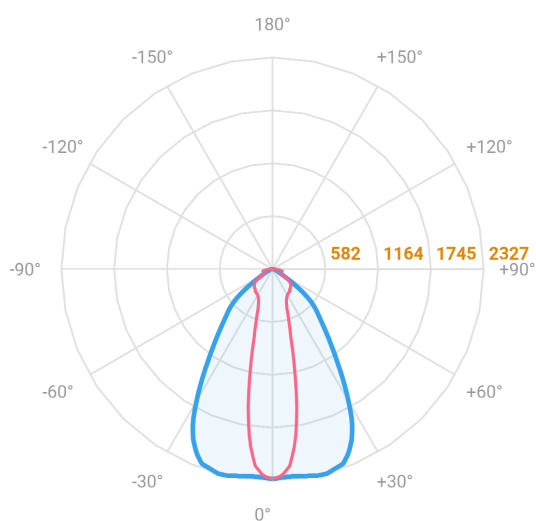

# MAJORIS LINEAR RETANGULAR PERFILADO 300 FACHO 20.60° 20W LUMINACHROMA-1 3000K IRC95 (OPÇÕESPBE)

datasheet gerado em  
22-06-26

REF.: MAJORIS-LINEAR-RT-PL-X-DC20.60-20-LUMINACHROMA-1-30-95-300-(OPÇÕESPBE)

A = 50mm | B = 80mm | C = 300mm

— C0-180 (Transversal) — C90-270 (Longitudinal)

**IMPORTANTE: ENSAIOS REALIZADOS A 25°C**

Aplicação	Ambiente interno
Instalação	Perfilado
Altura	50
Largura	80
Comprimento	300
IP	30
Corpo	Alumínio
Cor	Branca, Preta ou Especial
Ótica principal	Lente
Potência	20W
Fluxo Luminária	2179lm
Intensidade	2309cd
Eficácia	109lm/W
Facho	20-60°
CCT	3000K
IRC	>95
Tensão	220V ou Bivolt
Dimerização	Liga/Desliga, Dali, 0-10 ou Triac
Garantia	5 anos
UGR	Espaçamento 1m (4H/8H) - <26/<26
Tipo de LED	Luminachroma
Vida útil	50.000 (ta<25°C)
Eficácia do LED	144lm/W
Fluxo Luminoso do LED	2632,52lm
Potência do LED	18,23W