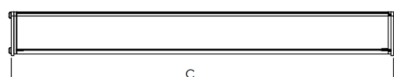

MAJORIS LINEAR RETANGULAR PERFILADO 300 FACHO 20.60° 20W LUMINAMAX-1 2700K IRC80 (OPÇÕESPBE)

datasheet gerado em
22-06-26

REF.: MAJORIS-LINEAR-RT-PL-X-DC20.60-20-LUMINAMAX-1-27-80-300-(OPÇÕESPBE)

A = 50mm | B = 80mm | C = 300mm

— C0-180 (Transversal) — C90-270 (Longitudinal)

IMPORTANTE: ENSAIOS REALIZADOS A 25°C

Aplicação	Ambiente interno
Instalação	Perfilado
Altura	50
Largura	80
Comprimento	300
IP	30
Corpo	Alumínio
Cor	Branca, Preta ou Especial
Ótica principal	Lente
Potência	20W
Fluxo Luminária	2796lm
Intensidade	2963cd
Eficácia	140lm/W
Facho	20-60°
CCT	2700K
IRC	>80
Tensão	220V ou Bivolt
Dimerização	Liga/Desliga, Dali, 0-10 ou Triac
Garantia	5 anos
UGR	Espaçamento 1m (4H/8H) - <27/<27
Tipo de LED	Luminamax
Vida útil	50.000 (ta<25°C)
Eficácia do LED	185lm/W
Fluxo Luminoso do LED	3377,88lm
Potência do LED	18,23W