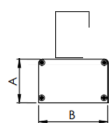

MAJORIS LINEAR RETANGULAR PERFILADO 300 FACHO 20.60° 20W LUMINAMAX-1 2700K IRC80 (OPÇÕESPBE)

datasheet gerado em
22-06-26

REF.: MAJORIS-LINEAR-RT-PL-X-DC20.60-20-LUMINAMAX-1-27-80-300-(OPÇÕESPBE)

A = 50mm | B = 80mm | C = 300mm

— C0-180 (Transversal) — C90-270 (Longitudinal)

IMPORTANTE: ENSAIOS REALIZADOS A 25°C

Aplicação	Ambiente interno
Instalação	Perfilado
Altura	50
Largura	80
Comprimento	300
IP	30
Corpo	Alumínio
Cor	Branca, Preta ou Especial
Ótica principal	Lente
Potência	20W
Fluxo Luminária	2796lm
Intensidade	2963cd
Eficácia	140lm/W
Facho	20-60°
CCT	2700K
IRC	>80
Tensão	220V ou Bivolt
Dimerização	Liga/Desliga, Dali, 0-10 ou Triac
Garantia	5 anos
UGR	Espaçamento 1m (4H/8H) - <27/<27
Tipo de LED	Luminamax
Vida útil	50.000 (ta<25°C)
Eficácia do LED	185lm/W
Fluxo Luminoso do LED	3377,88lm
Potência do LED	18,23W