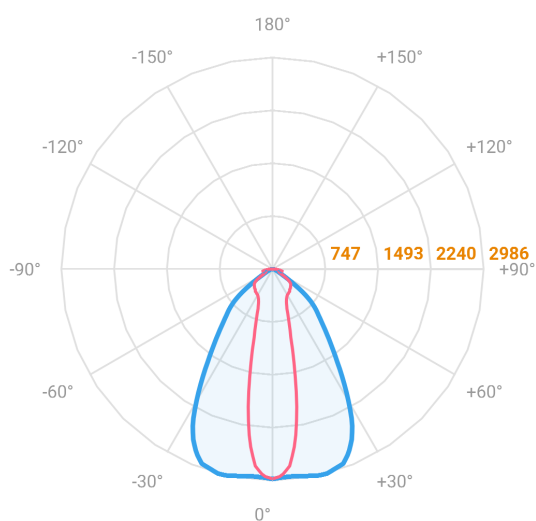

MAJORIS LINEAR RETANGULAR PERFILADO 300 FACHO 20.60° 20W LUMINAMAX-1 2700K IRC80 (OPÇÕESPBE)

datasheet gerado em
22-06-26

REF.: MAJORIS-LINEAR-RT-PL-X-DC20.60-20-LUMINAMAX-1-27-80-300-(OPÇÕESPBE)

A = 50mm | B = 80mm | C = 300mm

— C0-180 (Transversal) — C90-270 (Longitudinal)

IMPORTANTE: ENSAIOS REALIZADOS A 25°C

Aplicação	Ambiente interno
Instalação	Perfilado
Altura	50
Largura	80
Comprimento	300
IP	30
Corpo	Alumínio
Cor	Branca, Preta ou Especial
Ótica principal	Lente
Potência	20W
Fluxo Luminária	2796lm
Intensidade	2963cd
Eficácia	140lm/W
Facho	20-60°
CCT	2700K
IRC	>80
Tensão	220V ou Bivolt
Dimerização	Liga/Desliga, Dali, 0-10 ou Triac
Garantia	5 anos
UGR	Espaçamento 1m (4H/8H) - <27/<27
Tipo de LED	Luminamax
Vida útil	50.000 (ta<25°C)
Eficácia do LED	185lm/W
Fluxo Luminoso do LED	3377,88lm
Potência do LED	18,23W