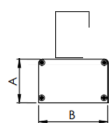

MAJORIS LINEAR RETANGULAR PERFILADO 300 FACHO 20.60° 20W LUMINAMAX-1 3000K IRC80 (OPÇÕESPBE)

datasheet gerado em
22-06-26

REF.: MAJORIS-LINEAR-RT-PL-X-DC20.60-20-LUMINAMAX-1-30-80-300-(OPÇÕESPBE)

A = 50mm | B = 80mm | C = 300mm

IMPORTANTE: ENSAIOS REALIZADOS A 25°C

Aplicação	Ambiente interno
Instalação	Perfilado
Altura	50
Largura	80
Comprimento	300
IP	30
Corpo	Alumínio
Cor	Branca, Preta ou Especial
Ótica principal	Lente
Potência	20W
Fluxo Luminária	2951lm
Intensidade	3128cd
Eficácia	148lm/W
Facho	20-60°
CCT	3000K
IRC	>80
Tensão	220V ou Bivolt
Dimerização	Liga/Desliga, Dali, 0-10 ou Triac
Garantia	5 anos
UGR	Espaçamento 1m (4H/8H) - <27/<27
Tipo de LED	Luminamax
Vida útil	50.000 (ta<25°C)
Eficácia do LED	196lm/W
Fluxo Luminoso do LED	3565,56lm
Potência do LED	18,23W