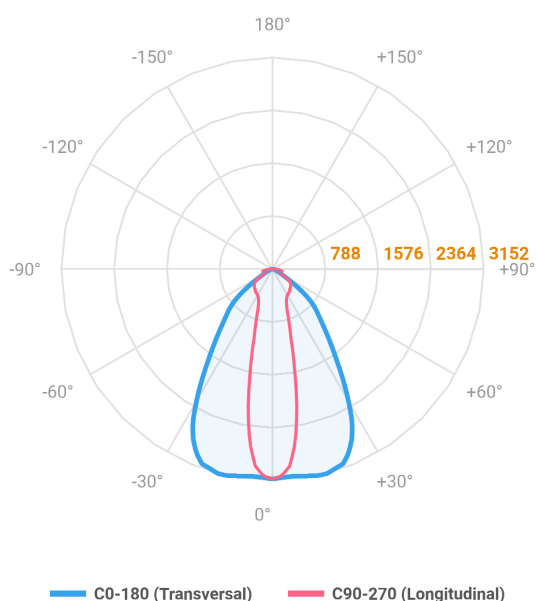

MAJORIS LINEAR RETANGULAR PERFILADO 300 FACHO 20.60° 20W LUMINAMAX-1 3000K IRC80 (OPÇÕESPBE)

datasheet gerado em
22-06-26

REF.: MAJORIS-LINEAR-RT-PL-X-DC20.60-20-LUMINAMAX-1-30-80-300-(OPÇÕESPBE)

A = 50mm | B = 80mm | C = 300mm

IMPORTANTE: ENSAIOS REALIZADOS A 25°C

Aplicação	Ambiente interno
Instalação	Perfilado
Altura	50
Largura	80
Comprimento	300
IP	30
Corpo	Alumínio
Cor	Branca, Preta ou Especial
Ótica principal	Lente
Potência	20W
Fluxo Luminária	2951lm
Intensidade	3128cd
Eficácia	148lm/W
Facho	20-60°
CCT	3000K
IRC	>80
Tensão	220V ou Bivolt
Dimerização	Liga/Desliga, Dali, 0-10 ou Triac
Garantia	5 anos
UGR	Espaçamento 1m (4H/8H) - <27/<27
Tipo de LED	Luminamax
Vida útil	50.000 (ta<25°C)
Eficácia do LED	196lm/W
Fluxo Luminoso do LED	3565,56lm
Potência do LED	18,23W