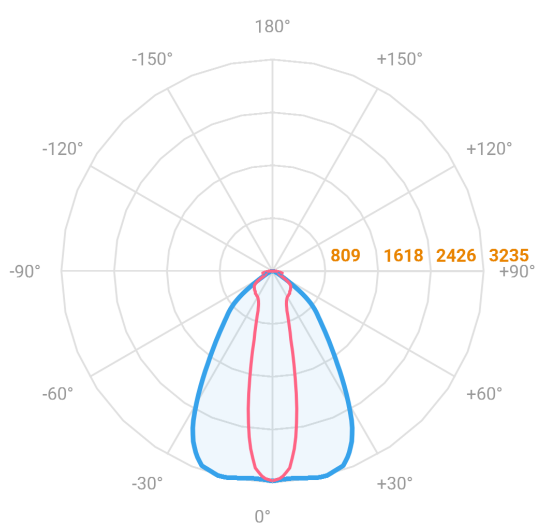

MAJORIS LINEAR RETANGULAR PERFILADO 300 FACHO 20.60° 20W LUMINAMAX-1 4000K IRC80 (OPÇÕESPBE)

datasheet gerado em
22-06-26

REF.: MAJORIS-LINEAR-RT-PL-X-DC20.60-20-LUMINAMAX-1-40-80-300-(OPÇÕESPBE)

A = 50mm | B = 80mm | C = 300mm

— C0-180 (Transversal) — C90-270 (Longitudinal)

IMPORTANTE: ENSAIOS REALIZADOS A 25°C

Aplicação	Ambiente interno
Instalação	Perfilado
Altura	50
Largura	80
Comprimento	300
IP	30
Corpo	Alumínio
Cor	Branca, Preta ou Especial
Ótica principal	Lente
Potência	20W
Fluxo Luminária	3029lm
Intensidade	3210cd
Eficácia	151lm/W
Facho	20-60°
CCT	4000K
IRC	>80
Tensão	220V ou Bivolt
Dimerização	Liga/Desliga, Dali, 0-10 ou Triac
Garantia	5 anos
UGR	Espaçamento 1m (4H/8H) - <27/<28
Tipo de LED	Luminamax
Vida útil	50.000 (ta<25°C)
Eficácia do LED	201lm/W
Fluxo Luminoso do LED	3659,4lm
Potência do LED	18,23W