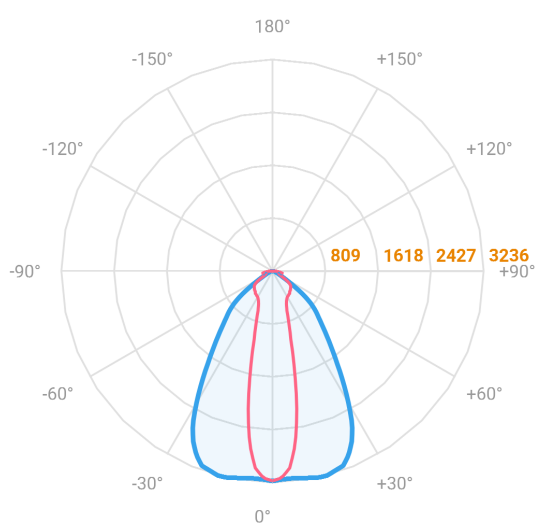

MAJORIS LINEAR RETANGULAR PERFILADO 300 FACHO 20.60° 20W LUMINAMAX-1 5000K IRC80 (OPÇÕESPBE)

datasheet gerado em
22-06-26

REF.: MAJORIS-LINEAR-RT-PL-X-DC20.60-20-LUMINAMAX-1-50-80-300-(OPÇÕESPBE)

A = 50mm | B = 80mm | C = 300mm

— C0-180 (Transversal) — C90-270 (Longitudinal)

Aplicação	Ambiente interno
Instalação	Perfilado
Altura	50
Largura	80
Comprimento	300
IP	30
Corpo	Alumínio
Cor	Branca, Preta ou Especial
Ótica principal	Lente
Potência	20W
Fluxo Luminária	3030lm
Intensidade	3211cd
Eficácia	152lm/W
Facho	20-60°
CCT	5000K
IRC	>80
Tensão	220V ou Bivolt
Dimerização	Liga/Desliga, Dali, 0-10 ou Triac
Garantia	5 anos
UGR	Espaçamento 1m (4H/8H) - <27/<28
Tipo de LED	Luminamax
Vida útil	50.000 (ta<25°C)
Eficácia do LED	201lm/W
Fluxo Luminoso do LED	3660,79lm
Potência do LED	18,23W