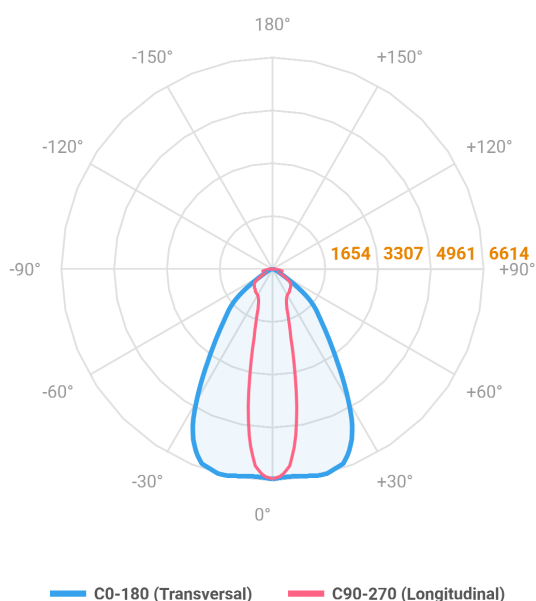

MAJORIS LINEAR RETANGULAR PERFILADO 700 FACHO 20.60° 60W LUMINACHROMA-1 2700K IRC95 (OPÇÃO SPBE)

datasheet gerado em
22-06-26

REF.: MAJORIS-LINEAR-RT-PL-X-DC20.60-60-LUMINACHROMA-1-27-95-700-(OPÇÃO SPBE)

A = 50mm | B = 80mm | C = 700mm

IMPORTANTE: ENSAIOS REALIZADOS A 25°C

Aplicação	Ambiente interno
Instalação	Perfilado
Altura	50
Largura	80
Comprimento	700
IP	30
Corpo	Alumínio
Cor	Branca, Preta ou Especial
Ótica principal	Lente
Potência	60W
Fluxo Luminária	6192lm
Intensidade	6564cd
Eficácia	103lm/W
Facho	20-60°
CCT	2700K
IRC	>95
Tensão	220V ou Bivolt
Dimerização	Liga/Desliga, Dali, 0-10 ou Triac
Garantia	5 anos
UGR	Espaçamento 1m (4H/8H) - <26/<26
Tipo de LED	Luminachroma
Vida útil	50.000 (ta<25°C)
Eficácia do LED	137lm/W
Fluxo Luminoso do LED	7481,93lm
Potência do LED	54,7W