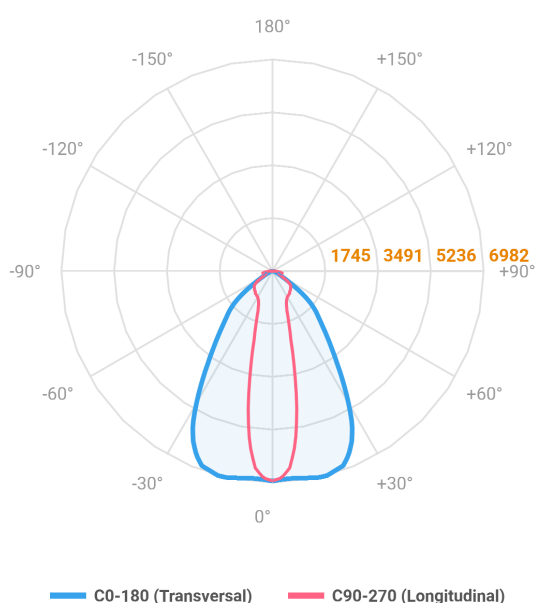

MAJORIS LINEAR RETANGULAR PERFILADO 700 FACHO 20.60° 60W LUMINACHROMA-1 3000K IRC95 (OPÇÃO SPBE)

datasheet gerado em
22-06-26

REF.: MAJORIS-LINEAR-RT-PL-X-DC20.60-60-LUMINACHROMA-1-30-95-700-(OPÇÃO SPBE)

A = 50mm | B = 80mm | C = 700mm

IMPORTANTE: ENSAIOS REALIZADOS A 25°C

Aplicação	Ambiente interno
Instalação	Perfilado
Altura	50
Largura	80
Comprimento	700
IP	30
Corpo	Alumínio
Cor	Branca, Preta ou Especial
Ótica principal	Lente
Potência	60W
Fluxo Luminária	6536lm
Intensidade	6928cd
Eficácia	109lm/W
Facho	20-60°
CCT	3000K
IRC	>95
Tensão	220V ou Bivolt
Dimerização	Liga/Desliga, Dali, 0-10 ou Triac
Garantia	5 anos
UGR	Espaçamento 1m (4H/8H) - <26/<26
Tipo de LED	Luminachroma
Vida útil	50.000 (ta<25°C)
Eficácia do LED	144lm/W
Fluxo Luminoso do LED	7897,55lm
Potência do LED	54,7W