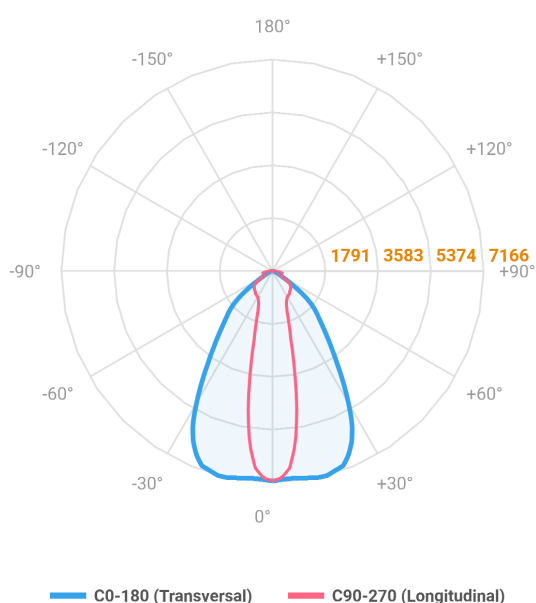

# MAJORIS LINEAR RETANGULAR PERFILADO 700 FACHO 20.60° 60W LUMINACHROMA-1 4000K IRC95 (OPÇÕESPBE)

datasheet gerado em  
22-06-26

REF.: MAJORIS-LINEAR-RT-PL-X-DC20.60-60-LUMINACHROMA-1-40-95-700-(OPÇÕESPBE)

A = 50mm | B = 80mm | C = 700mm

IMPORTANTE: ENSAIOS REALIZADOS A 25°C

Aplicação	Ambiente interno
Instalação	Perfilado
Altura	50
Largura	80
Comprimento	700
IP	30
Corpo	Alumínio
Cor	Branca, Preta ou Especial
Ótica principal	Lente
Potência	60W
Fluxo Luminária	6708lm
Intensidade	7111cd
Eficácia	112lm/W
Facho	20-60°
CCT	4000K
IRC	>95
Tensão	220V ou Bivolt
Dimerização	Liga/Desliga, Dali, 0-10 ou Triac
Garantia	5 anos
UGR	Espaçamento 1m (4H/8H) - <26/<26
Tipo de LED	Luminachroma
Vida útil	50.000 (ta<25°C)
Eficácia do LED	148lm/W
Fluxo Luminoso do LED	8105,4lm
Potência do LED	54,7W