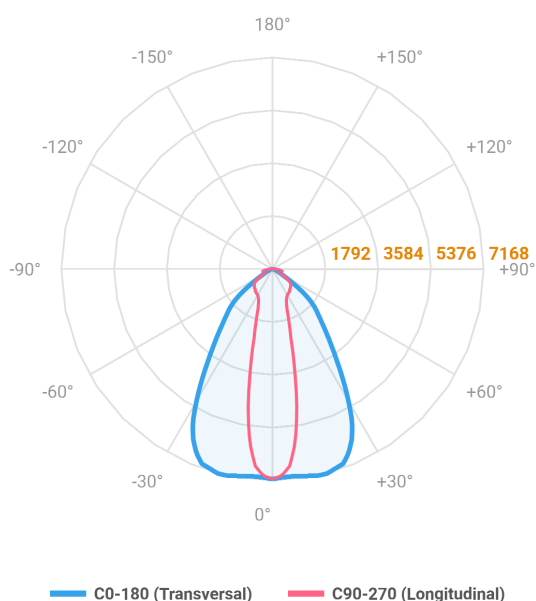

# MAJORIS LINEAR RETANGULAR PERFILADO 700 FACHO 20.60° 60W LUMINACHROMA-1 5000K IRC95 (OPÇÕESPBE)

datasheet gerado em  
22-06-26

REF.: MAJORIS-LINEAR-RT-PL-X-DC20.60-60-LUMINACHROMA-1-50-95-700-(OPÇÕESPBE)

A = 50mm | B = 80mm | C = 700mm

Aplicação	Ambiente interno
Instalação	Perfilado
Altura	50
Largura	80
Comprimento	700
IP	30
Corpo	Alumínio
Cor	Branca, Preta ou Especial
Ótica principal	Lente
Potência	60W
Fluxo Luminária	6711lm
Intensidade	7114cd
Eficácia	112lm/W
Facho	20-60°
CCT	5000K
IRC	>95
Tensão	220V ou Bivolt
Dimerização	Liga/Desliga, Dali, 0-10 ou Triac
Garantia	5 anos
UGR	Espaçamento 1m (4H/8H) - <26/<26
Tipo de LED	Luminachroma
Vida útil	50.000 (ta<25°C)
Eficácia do LED	148lm/W
Fluxo Luminoso do LED	8108,48lm
Potência do LED	54,7W