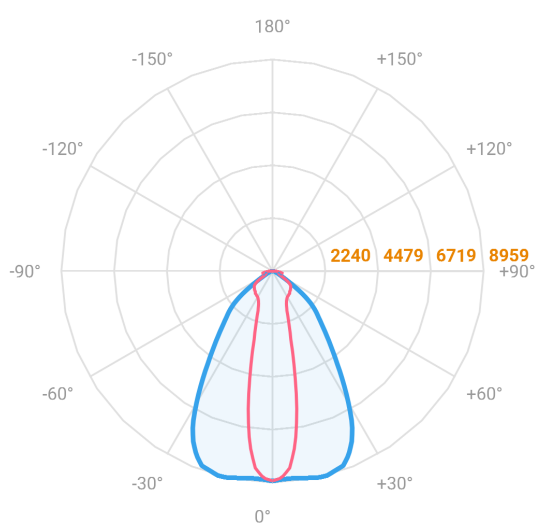

MAJORIS LINEAR RETANGULAR PERFILADO 700 FACHO 20.60° 60W LUMINAMAX-1 2700K IRC80 (OPÇÕESPBE)

datasheet gerado em
22-06-26

REF.: MAJORIS-LINEAR-RT-PL-X-DC20.60-60-LUMINAMAX-1-27-80-700-(OPÇÕESPBE)

A = 50mm | B = 80mm | C = 700mm

— C0-180 (Transversal) — C90-270 (Longitudinal)

Aplicação	Ambiente interno
Instalação	Perfilado
Altura	50
Largura	80
Comprimento	700
IP	30
Corpo	Alumínio
Cor	Branca, Preta ou Especial
Ótica principal	Lente
Potência	60W
Fluxo Luminária	8387lm
Intensidade	8890cd
Eficácia	140lm/W
Facho	20-60°
CCT	2700K
IRC	>80
Tensão	220V ou Bivolt
Dimerização	Liga/Desliga, Dali, 0-10 ou Triac
Garantia	5 anos
UGR	Espaçamento 1m (4H/8H) - <27/<27
Tipo de LED	Luminamax
Vida útil	50.000 (ta<25°C)
Eficácia do LED	185lm/W
Fluxo Luminoso do LED	10133,76lm
Potência do LED	54,7W