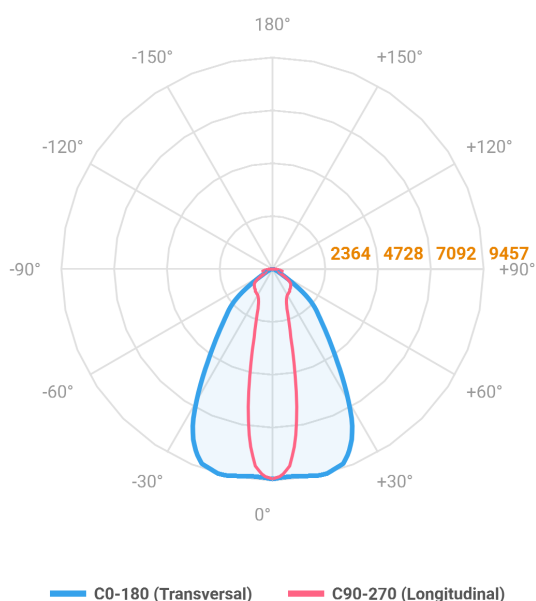

MAJORIS LINEAR RETANGULAR PERFILADO 700 FACHO 20.60° 60W LUMINAMAX-1 3000K IRC80 (OPÇÕESPBE)

datasheet gerado em
22-06-26

REF.: MAJORIS-LINEAR-RT-PL-X-DC20.60-60-LUMINAMAX-1-30-80-700-(OPÇÕESPBE)

A = 50mm | B = 80mm | C = 700mm

IMPORTANTE: ENSAIOS REALIZADOS A 25°C

Aplicação	Ambiente interno
Instalação	Perfilado
Altura	50
Largura	80
Comprimento	700
IP	30
Corpo	Alumínio
Cor	Branca, Preta ou Especial
Ótica principal	Lente
Potência	60W
Fluxo Luminária	8853lm
Intensidade	9384cd
Eficácia	148lm/W
Facho	20-60°
CCT	3000K
IRC	>80
Tensão	220V ou Bivolt
Dimerização	Liga/Desliga, Dali, 0-10 ou Triac
Garantia	5 anos
UGR	Espaçamento 1m (4H/8H) - <27/<27
Tipo de LED	Luminamax
Vida útil	50.000 (ta<25°C)
Eficácia do LED	196lm/W
Fluxo Luminoso do LED	10696,68lm
Potência do LED	54,7W