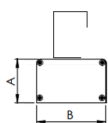

MAJORIS LINEAR RETANGULAR PERFILADO 700 FACHO 20.60° 60W LUMINAMAX-1 3000K IRC80 (OPÇÕESPBE)

datasheet gerado em
22-06-26

REF.: MAJORIS-LINEAR-RT-PL-X-DC20.60-60-LUMINAMAX-1-30-80-700-(OPÇÕESPBE)

A = 50mm | B = 80mm | C = 700mm

IMPORTANTE: ENSAIOS REALIZADOS A 25°C

Aplicação	Ambiente interno
Instalação	Perfilado
Altura	50
Largura	80
Comprimento	700
IP	30
Corpo	Alumínio
Cor	Branca, Preta ou Especial
Ótica principal	Lente
Potência	60W
Fluxo Luminária	8853lm
Intensidade	9384cd
Eficácia	148lm/W
Facho	20-60°
CCT	3000K
IRC	>80
Tensão	220V ou Bivolt
Dimerização	Liga/Desliga, Dali, 0-10 ou Triac
Garantia	5 anos
UGR	Espaçamento 1m (4H/8H) - <27/<27
Tipo de LED	Luminamax
Vida útil	50.000 (ta<25°C)
Eficácia do LED	196lm/W
Fluxo Luminoso do LED	10696,68lm
Potência do LED	54,7W