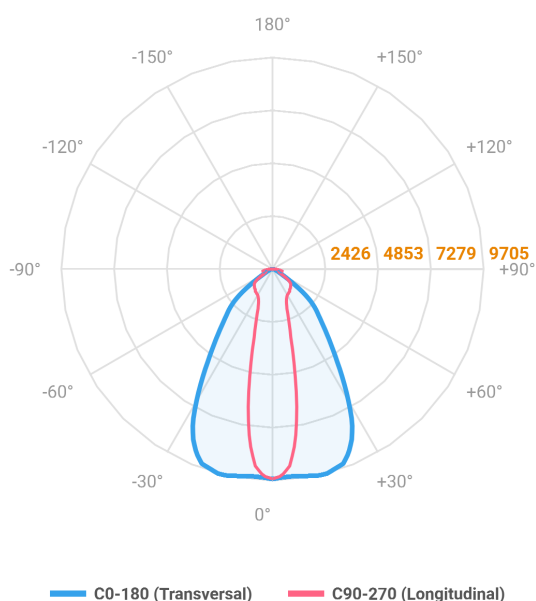

# MAJORIS LINEAR RETANGULAR PERFILADO 700 FACHO 20.60° 60W LUMINAMAX-1 4000K IRC80 (OPÇÕESPBE)

datasheet gerado em  
22-06-26

REF.: MAJORIS-LINEAR-RT-PL-X-DC20.60-60-LUMINAMAX-1-40-80-700-(OPÇÕESPBE)

A = 50mm | B = 80mm | C = 700mm

IMPORTANTE: ENSAIOS REALIZADOS A 25°C

Aplicação	Ambiente interno
Instalação	Perfilado
Altura	50
Largura	80
Comprimento	700
IP	30
Corpo	Alumínio
Cor	Branca, Preta ou Especial
Ótica principal	Lente
Potência	60W
Fluxo Luminária	9086lm
Intensidade	9631cd
Eficácia	151lm/W
Facho	20-60°
CCT	4000K
IRC	>80
Tensão	220V ou Bivolt
Dimerização	Liga/Desliga, Dali, 0-10 ou Triac
Garantia	5 anos
UGR	Espaçamento 1m (4H/8H) - <27/<28
Tipo de LED	Luminamax
Vida útil	50.000 (ta<25°C)
Eficácia do LED	201lm/W
Fluxo Luminoso do LED	10978,2lm
Potência do LED	54,7W