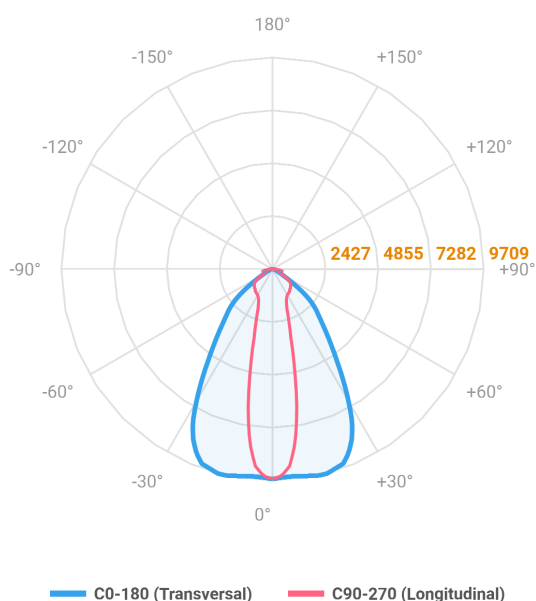

# MAJORIS LINEAR RETANGULAR PERFILADO 700 FACHO 20.60° 60W LUMINAMAX-1 5000K IRC80 (OPÇÕESPBE)

datasheet gerado em  
22-06-26

REF.: MAJORIS-LINEAR-RT-PL-X-DC20.60-60-LUMINAMAX-1-50-80-700-(OPÇÕESPBE)

A = 50mm | B = 80mm | C = 700mm

IMPORTANTE: ENSAIOS REALIZADOS A 25°C

Aplicação	Ambiente interno
Instalação	Perfilado
Altura	50
Largura	80
Comprimento	700
IP	30
Corpo	Alumínio
Cor	Branca, Preta ou Especial
Ótica principal	Lente
Potência	60W
Fluxo Luminária	9089lm
Intensidade	9635cd
Eficácia	151lm/W
Facho	20-60°
CCT	5000K
IRC	>80
Tensão	220V ou Bivolt
Dimerização	Liga/Desliga, Dali, 0-10 ou Triac
Garantia	5 anos
UGR	Espaçamento 1m (4H/8H) - <27/<28
Tipo de LED	Luminamax
Vida útil	50.000 (ta<25°C)
Eficácia do LED	201lm/W
Fluxo Luminoso do LED	10982,37lm
Potência do LED	54,7W