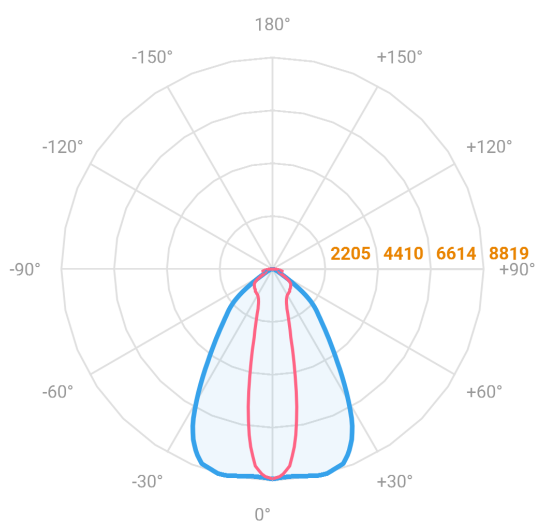

MAJORIS LINEAR RETANGULAR PERFILADO 930 FACHO 20.60° 80W LUMINACHROMA-1 2700K IRC95 (OPÇÕESPBE)

datasheet gerado em
22-06-26

REF.: MAJORIS-LINEAR-RT-PL-X-DC20.60-80-LUMINACHROMA-1-27-95-930-(OPÇÕESPBE)

A = 50mm | B = 80mm | C = 930mm

— C0-180 (Transversal) — C90-270 (Longitudinal)

Aplicação	Ambiente interno
Instalação	Perfilado
Altura	50
Largura	80
Comprimento	930
IP	30
Corpo	Alumínio
Cor	Branca, Preta ou Especial
Ótica principal	Lente
Potência	80W
Fluxo Luminária	8256lm
Intensidade	8752cd
Eficácia	103lm/W
Facho	20-60°
CCT	2700K
IRC	>95
Tensão	220V ou Bivolt
Dimerização	Liga/Desliga, Dali, 0-10 ou Triac
Garantia	5 anos
UGR	Espaçamento 1m (4H/8H) - <26/<26
Tipo de LED	Luminachroma
Vida útil	50.000 (ta<25°C)
Eficácia do LED	137lm/W
Fluxo Luminoso do LED	9975,88lm
Potência do LED	72,94W