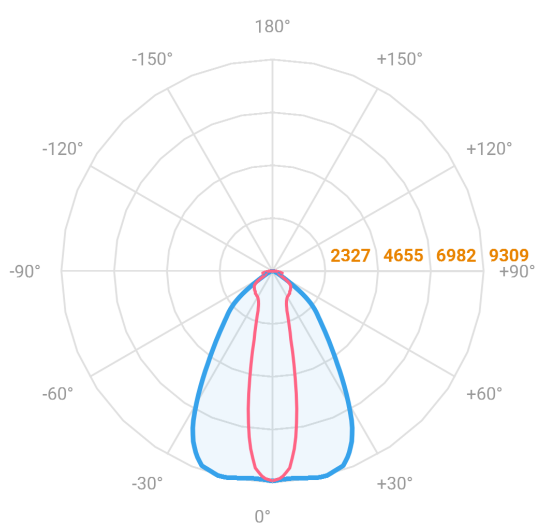

# MAJORIS LINEAR RETANGULAR PERFILADO 930 FACHO 20.60° 80W LUMINACHROMA-1 3000K IRC95 (OPÇÕESPBE)

datasheet gerado em  
22-06-26

REF.: MAJORIS-LINEAR-RT-PL-X-DC20.60-80-LUMINACHROMA-1-30-95-930-(OPÇÕESPBE)

A = 50mm | B = 80mm | C = 930mm

— C0-180 (Transversal) — C90-270 (Longitudinal)

Aplicação	Ambiente interno
Instalação	Perfilado
Altura	50
Largura	80
Comprimento	930
IP	30
Corpo	Alumínio
Cor	Branca, Preta ou Especial
Ótica principal	Lente
Potência	80W
Fluxo Luminária	8715lm
Intensidade	9238cd
Eficácia	109lm/W
Facho	20-60°
CCT	3000K
IRC	>95
Tensão	220V ou Bivolt
Dimerização	Liga/Desliga, Dali, 0-10 ou Triac
Garantia	5 anos
UGR	Espaçamento 1m (4H/8H) - <26/<26
Tipo de LED	Luminachroma
Vida útil	50.000 (ta<25°C)
Eficácia do LED	144lm/W
Fluxo Luminoso do LED	10530,07lm
Potência do LED	72,94W