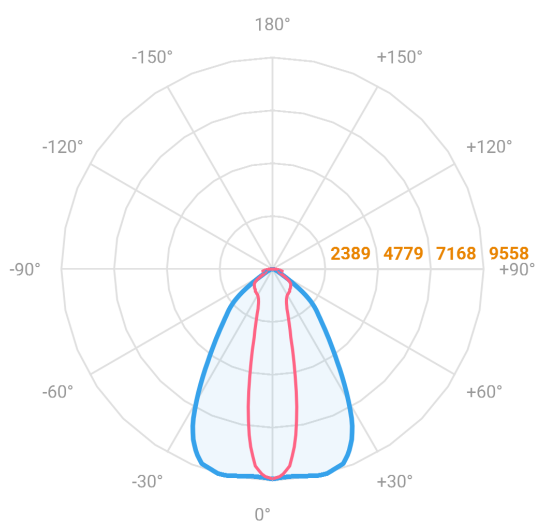

MAJORIS LINEAR RETANGULAR PERFILADO 930 FACHO 20.60° 80W LUMINACHROMA-1 5000K IRC95 (OPÇÕESPBE)

datasheet gerado em
22-06-26

REF.: MAJORIS-LINEAR-RT-PL-X-DC20.60-80-LUMINACHROMA-1-50-95-930-(OPÇÕESPBE)

A = 50mm | B = 80mm | C = 930mm

— C0-180 (Transversal) — C90-270 (Longitudinal)

IMPORTANTE: ENSAIOS REALIZADOS A 25°C

Aplicação	Ambiente interno
Instalação	Perfilado
Altura	50
Largura	80
Comprimento	930
IP	30
Corpo	Alumínio
Cor	Branca, Preta ou Especial
Ótica principal	Lente
Potência	80W
Fluxo Luminária	8948lm
Intensidade	9485cd
Eficácia	112lm/W
Facho	20-60°
CCT	5000K
IRC	>95
Tensão	220V ou Bivolt
Dimerização	Liga/Desliga, Dali, 0-10 ou Triac
Garantia	5 anos
UGR	Espaçamento 1m (4H/8H) - <26/<26
Tipo de LED	Luminachroma
Vida útil	50.000 (ta<25°C)
Eficácia do LED	148lm/W
Fluxo Luminoso do LED	10811,39lm
Potência do LED	72,94W