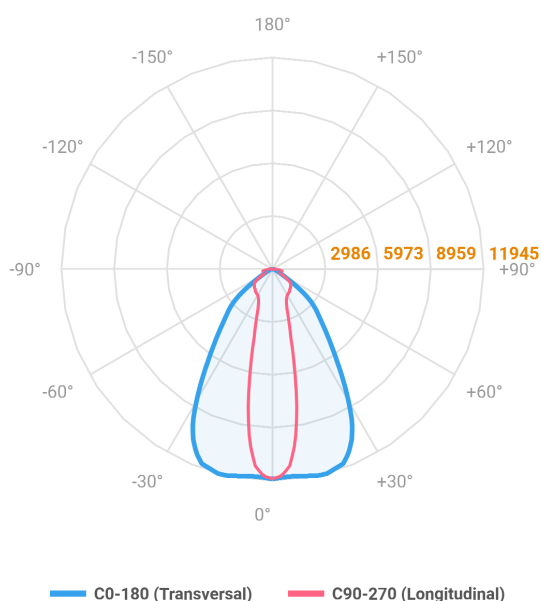

MAJORIS LINEAR RETANGULAR PERFILADO 930 FACHO 20.60° 80W LUMINAMAX-1 2700K IRC80 (OPÇÕESPBE)

datasheet gerado em
22-06-26

REF.: MAJORIS-LINEAR-RT-PL-X-DC20.60-80-LUMINAMAX-1-27-80-930-(OPÇÕESPBE)

A = 50mm | B = 80mm | C = 930mm

IMPORTANTE: ENSAIOS REALIZADOS A 25°C

Aplicação	Ambiente interno
Instalação	Perfilado
Altura	50
Largura	80
Comprimento	930
IP	30
Corpo	Alumínio
Cor	Branca, Preta ou Especial
Ótica principal	Lente
Potência	80W
Fluxo Luminária	11183lm
Intensidade	11854cd
Eficácia	140lm/W
Facho	20-60°
CCT	2700K
IRC	>80
Tensão	220V ou Bivolt
Dimerização	Liga/Desliga, Dali, 0-10 ou Triac
Garantia	5 anos
UGR	Espaçamento 1m (4H/8H) - <27/<27
Tipo de LED	Luminamax
Vida útil	50.000 (ta<25°C)
Eficácia do LED	185lm/W
Fluxo Luminoso do LED	13511,64lm
Potência do LED	72,94W