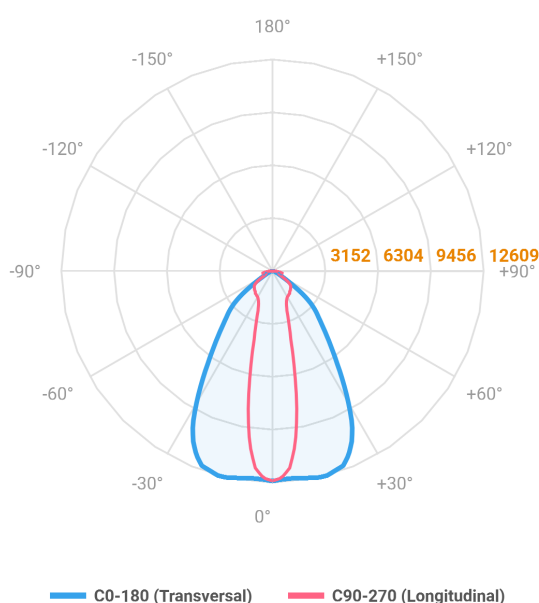

MAJORIS LINEAR RETANGULAR PERFILADO 930 FACHO 20.60° 80W LUMINAMAX-1 3000K IRC80 (OPÇÕESPBE)

datasheet gerado em
22-06-26

REF.: MAJORIS-LINEAR-RT-PL-X-DC20.60-80-LUMINAMAX-1-30-80-930-(OPÇÕESPBE)

A = 50mm | B = 80mm | C = 930mm

IMPORTANTE: ENSAIOS REALIZADOS A 25°C

Aplicação	Ambiente interno
Instalação	Perfilado
Altura	50
Largura	80
Comprimento	930
IP	30
Corpo	Alumínio
Cor	Branca, Preta ou Especial
Ótica principal	Lente
Potência	80W
Fluxo Luminária	11804lm
Intensidade	12513cd
Eficácia	148lm/W
Facho	20-60°
CCT	3000K
IRC	>80
Tensão	220V ou Bivolt
Dimerização	Liga/Desliga, Dali, 0-10 ou Triac
Garantia	5 anos
UGR	Espaçamento 1m (4H/8H) - <27/<27
Tipo de LED	Luminamax
Vida útil	50.000 (ta<25°C)
Eficácia do LED	196lm/W
Fluxo Luminoso do LED	14262,24lm
Potência do LED	72,94W