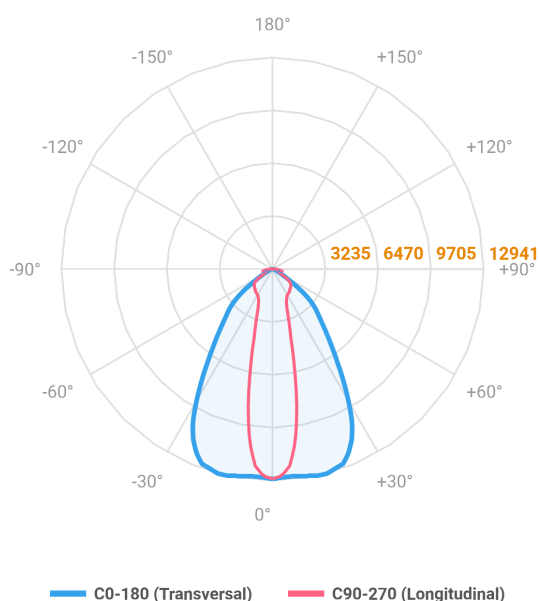

MAJORIS LINEAR RETANGULAR PERFILADO 930 FACHO 20.60° 80W LUMINAMAX-1 4000K IRC80 (OPÇÕESPBE)

datasheet gerado em
22-06-26

REF.: MAJORIS-LINEAR-RT-PL-X-DC20.60-80-LUMINAMAX-1-40-80-930-(OPÇÕESPBE)

A = 50mm | B = 80mm | C = 930mm

IMPORTANTE: ENSAIOS REALIZADOS A 25°C

Aplicação	Ambiente interno
Instalação	Perfilado
Altura	50
Largura	80
Comprimento	930
IP	30
Corpo	Alumínio
Cor	Branca, Preta ou Especial
Ótica principal	Lente
Potência	80W
Fluxo Luminária	12114lm
Intensidade	12842cd
Eficácia	151lm/W
Facho	20-60°
CCT	4000K
IRC	>80
Tensão	220V ou Bivolt
Dimerização	Liga/Desliga, Dali, 0-10 ou Triac
Garantia	5 anos
UGR	Espaçamento 1m (4H/8H) - <27/<28
Tipo de LED	Luminamax
Vida útil	50.000 (ta<25°C)
Eficácia do LED	201lm/W
Fluxo Luminoso do LED	14637,6lm
Potência do LED	72,94W