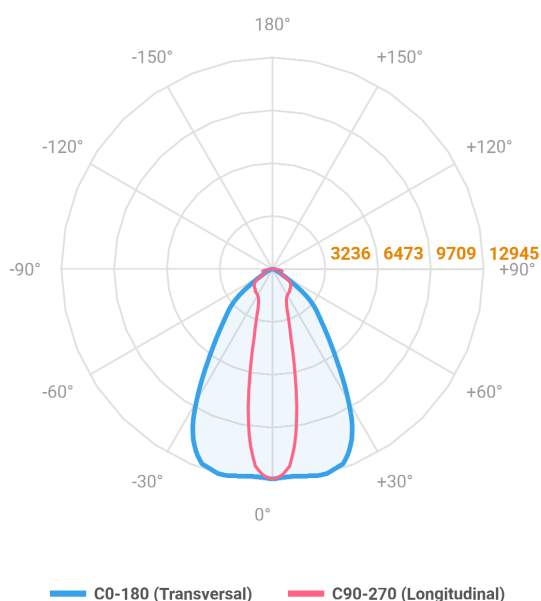

# MAJORIS LINEAR RETANGULAR PERFILADO 930 FACHO 20.60° 80W LUMINAMAX-1 5000K IRC80 (OPÇÕESPBE)

datasheet gerado em  
22-06-26

REF.: MAJORIS-LINEAR-RT-PL-X-DC20.60-80-LUMINAMAX-1-50-80-930-(OPÇÕESPBE)

A = 50mm | B = 80mm | C = 930mm

Aplicação	Ambiente interno
Instalação	Perfilado
Altura	50
Largura	80
Comprimento	930
IP	30
Corpo	Alumínio
Cor	Branca, Preta ou Especial
Ótica principal	Lente
Potência	80W
Fluxo Luminária	12119lm
Intensidade	12847cd
Eficácia	151lm/W
Facho	20-60°
CCT	5000K
IRC	>80
Tensão	220V ou Bivolt
Dimerização	Liga/Desliga, Dali, 0-10 ou Triac
Garantia	5 anos
UGR	Espaçamento 1m (4H/8H) - <27/<28
Tipo de LED	Luminamax
Vida útil	50.000 (ta<25°C)
Eficácia do LED	201lm/W
Fluxo Luminoso do LED	14643,27lm
Potência do LED	72,94W