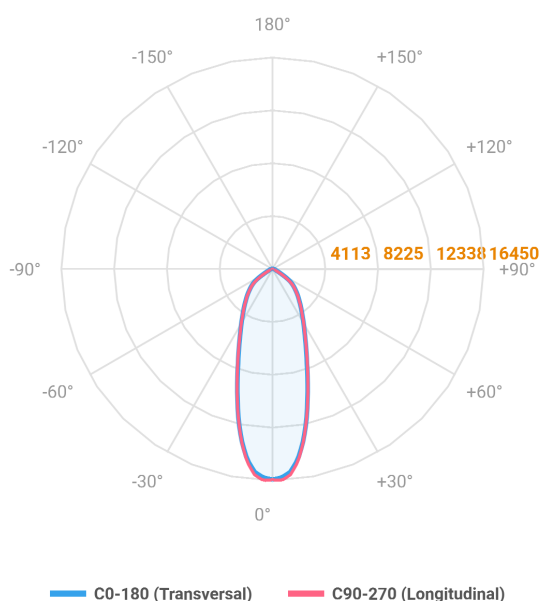

MAJORIS LINEAR RETANGULAR PERFILADO 1155 FACHO 30° 100W LUMINAMAX-1 2700K IRC80 (OPÇÕESPBE)

datasheet gerado em
22-06-26

REF.: MAJORIS-LINEAR-RT-PL-X-DC30-100-LUMINAMAX-1-27-80-1155-(OPÇÕESPBE)

A = 50mm | B = 80mm | C = 1155mm

IMPORTANTE: ENSAIOS REALIZADOS A 25°C

Aplicação	Ambiente interno
Instalação	Perfilado
Altura	50
Largura	80
Comprimento	1155
IP	30
Corpo	Alumínio
Cor	Branca, Preta ou Especial
Ótica principal	Lente
Potência	100W
Fluxo Luminária	14225lm
Intensidade	16389cd
Eficácia	142lm/W
Facho	30°
CCT	2700K
IRC	>80
Tensão	220V ou Bivolt
Dimerização	Liga/Desliga, Dali, 0-10 ou Triac
Garantia	5 anos
UGR	Espaçamento 1m (4H/8H) - <25/<24
Tipo de LED	Luminamax
Vida útil	50.000 (ta<25°C)
Eficácia do LED	185lm/W
Fluxo Luminoso do LED	16889,52lm
Potência do LED	91,17W