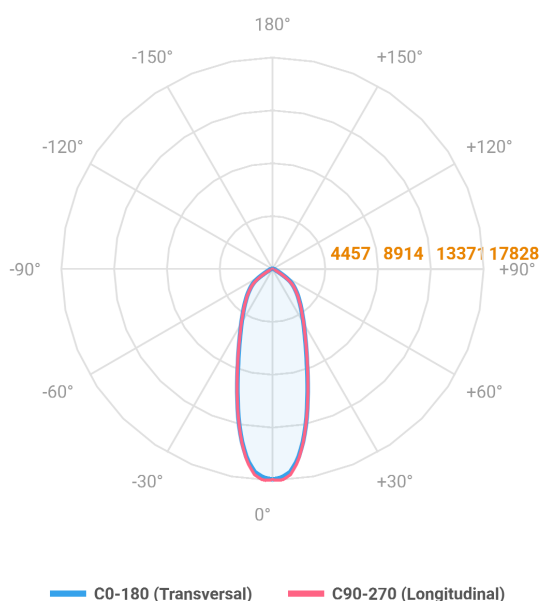

MAJORIS LINEAR RETANGULAR PERFILADO 1155 FACHO 30° 100W LUMINAMAX-1 5000K IRC80 (OPÇÕESPBE)

datasheet gerado em
22-06-26

REF.: MAJORIS-LINEAR-RT-PL-X-DC30-100-LUMINAMAX-1-50-80-1155-(OPÇÕESPBE)

A = 50mm | B = 80mm | C = 1155mm

IMPORTANTE: ENSAIOS REALIZADOS A 25°C

Aplicação	Ambiente interno
Instalação	Perfilado
Altura	50
Largura	80
Comprimento	1155
IP	30
Corpo	Alumínio
Cor	Branca, Preta ou Especial
Ótica principal	Lente
Potência	100W
Fluxo Luminária	15416lm
Intensidade	17761cd
Eficácia	154lm/W
Facho	30°
CCT	5000K
IRC	>80
Tensão	220V ou Bivolt
Dimerização	Liga/Desliga, Dali, 0-10 ou Triac
Garantia	5 anos
UGR	Espaçamento 1m (4H/8H) - <25/<25
Tipo de LED	Luminamax
Vida útil	50.000 (ta<25°C)
Eficácia do LED	201lm/W
Fluxo Luminoso do LED	18304,06lm
Potência do LED	91,17W