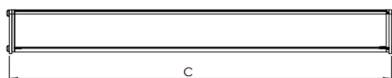

# MAJORIS LINEAR RETANGULAR PERFILADO 1385 FACHO 30° 120W LUMINAMAX-1 2700K IRC80 (OPÇÕESPBE)

datasheet gerado em  
22-06-26

REF.: MAJORIS-LINEAR-RT-PL-X-DC30-120-LUMINAMAX-1-27-80-1385-(OPÇÕESPBE)

A = 50mm | B = 80mm | C = 1385mm

Aplicação	Ambiente interno
Instalação	Perfilado
Altura	50
Largura	80
Comprimento	1385
IP	30
Corpo	Alumínio
Cor	Branca, Preta ou Especial
Ótica principal	Lente
Potência	120W
Fluxo Luminária	17070lm
Intensidade	19667cd
Eficácia	142lm/W
Facho	30°
CCT	2700K
IRC	>80
Tensão	220V ou Bivolt
Dimerização	Liga/Desliga, Dali, 0-10 ou Triac
Garantia	5 anos
UGR	Espaçamento 1m (4H/8H) - <25/<24
Tipo de LED	Luminamax
Vida útil	50.000 (ta<25°C)
Eficácia do LED	185lm/W
Fluxo Luminoso do LED	20267,41lm
Potência do LED	109,4W