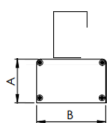

# MAJORIS LINEAR RETANGULAR PERFILADO 1385 FACHO 30° 120W LUMINAMAX-1 2700K IRC80 (OPÇÕESPBE)

datasheet gerado em  
22-06-26

REF.: MAJORIS-LINEAR-RT-PL-X-DC30-120-LUMINAMAX-1-27-80-1385-(OPÇÕESPBE)

A = 50mm | B = 80mm | C = 1385mm

Aplicação	Ambiente interno
Instalação	Perfilado
Altura	50
Largura	80
Comprimento	1385
IP	30
Corpo	Alumínio
Cor	Branca, Preta ou Especial
Ótica principal	Lente
Potência	120W
Fluxo Luminária	17070lm
Intensidade	19667cd
Eficácia	142lm/W
Facho	30°
CCT	2700K
IRC	>80
Tensão	220V ou Bivolt
Dimerização	Liga/Desliga, Dali, 0-10 ou Triac
Garantia	5 anos
UGR	Espaçamento 1m (4H/8H) - <25/<24
Tipo de LED	Luminamax
Vida útil	50.000 (ta<25°C)
Eficácia do LED	185lm/W
Fluxo Luminoso do LED	20267,41lm
Potência do LED	109,4W