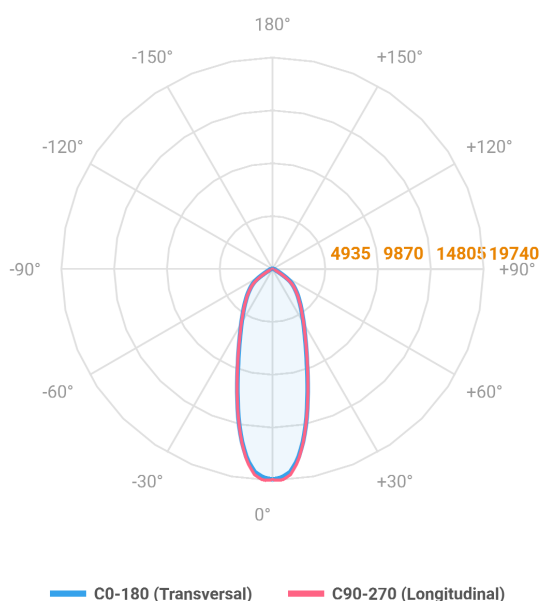

# MAJORIS LINEAR RETANGULAR PERFILADO 1385 FACHO 30° 120W LUMINAMAX-1 2700K IRC80 (OPÇÕESPBE)

datasheet gerado em  
22-06-26

REF.: MAJORIS-LINEAR-RT-PL-X-DC30-120-LUMINAMAX-1-27-80-1385-(OPÇÕESPBE)

A = 50mm | B = 80mm | C = 1385mm

Aplicação	Ambiente interno
Instalação	Perfilado
Altura	50
Largura	80
Comprimento	1385
IP	30
Corpo	Alumínio
Cor	Branca, Preta ou Especial
Ótica principal	Lente
Potência	120W
Fluxo Luminária	17070lm
Intensidade	19667cd
Eficácia	142lm/W
Facho	30°
CCT	2700K
IRC	>80
Tensão	220V ou Bivolt
Dimerização	Liga/Desliga, Dali, 0-10 ou Triac
Garantia	5 anos
UGR	Espaçamento 1m (4H/8H) - <25/<24
Tipo de LED	Luminamax
Vida útil	50.000 (ta<25°C)
Eficácia do LED	185lm/W
Fluxo Luminoso do LED	20267,41lm
Potência do LED	109,4W