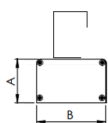

MAJORIS LINEAR RETANGULAR PERFILADO 1385 FACHO 30° 120W LUMINAMAX-1 3000K IRC80 (OPÇÕESPBE)

datasheet gerado em
22-06-26

REF.: MAJORIS-LINEAR-RT-PL-X-DC30-120-LUMINAMAX-1-30-80-1385-(OPÇÕESPBE)

A = 50mm | B = 80mm | C = 1385mm

IMPORTANTE: ENSAIOS REALIZADOS A 25°C

Aplicação	Ambiente interno
Instalação	Perfilado
Altura	50
Largura	80
Comprimento	1385
IP	30
Corpo	Alumínio
Cor	Branca, Preta ou Especial
Ótica principal	Lente
Potência	120W
Fluxo Luminária	18018lm
Intensidade	20760cd
Eficácia	150lm/W
Facho	30°
CCT	3000K
IRC	>80
Tensão	220V ou Bivolt
Dimerização	Liga/Desliga, Dali, 0-10 ou Triac
Garantia	5 anos
UGR	Espaçamento 1m (4H/8H) - <25/<24
Tipo de LED	Luminamax
Vida útil	50.000 (ta<25°C)
Eficácia do LED	196lm/W
Fluxo Luminoso do LED	21393,37lm
Potência do LED	109,4W