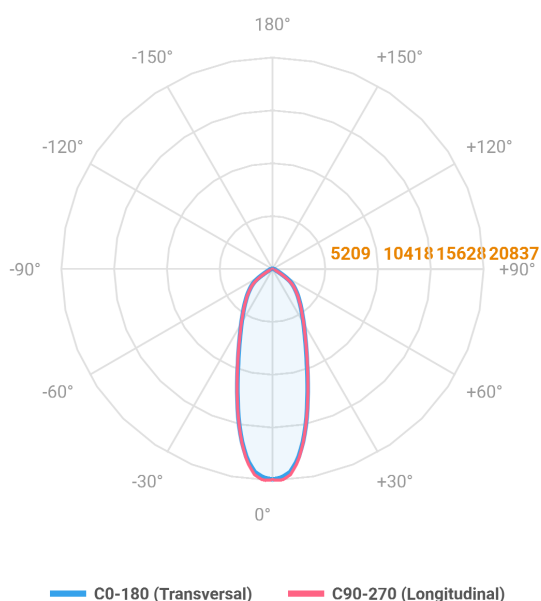

MAJORIS LINEAR RETANGULAR PERFILADO 1385 FACHO 30° 120W LUMINAMAX-1 3000K IRC80 (OPÇÕESPBE)

datasheet gerado em
22-06-26

REF.: MAJORIS-LINEAR-RT-PL-X-DC30-120-LUMINAMAX-1-30-80-1385-(OPÇÕESPBE)

A = 50mm | B = 80mm | C = 1385mm

IMPORTANTE: ENSAIOS REALIZADOS A 25°C

Aplicação	Ambiente interno
Instalação	Perfilado
Altura	50
Largura	80
Comprimento	1385
IP	30
Corpo	Alumínio
Cor	Branca, Preta ou Especial
Ótica principal	Lente
Potência	120W
Fluxo Luminária	18018lm
Intensidade	20760cd
Eficácia	150lm/W
Facho	30°
CCT	3000K
IRC	>80
Tensão	220V ou Bivolt
Dimerização	Liga/Desliga, Dali, 0-10 ou Triac
Garantia	5 anos
UGR	Espaçamento 1m (4H/8H) - <25/<24
Tipo de LED	Luminamax
Vida útil	50.000 (ta<25°C)
Eficácia do LED	196lm/W
Fluxo Luminoso do LED	21393,37lm
Potência do LED	109,4W