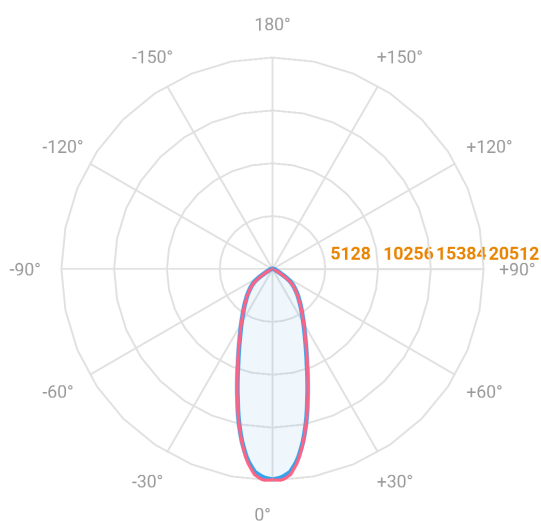

# MAJORIS LINEAR RETANGULAR PERFILADO 1835 FACHO 30° 160W LUMINACHROMA-1 3000K IRC95 (OPÇÕESPBE)

datasheet gerado em  
22-06-26

REF.: MAJORIS-LINEAR-RT-PL-X-DC30-160-LUMINACHROMA-1-30-95-1835-(OPÇÕESPBE)

A = 50mm | B = 80mm | C = 1835mm

— C0-180 (Transversal) — C90-270 (Longitudinal)

**IMPORTANTE: ENSAIOS REALIZADOS A 25°C**

Aplicação	Ambiente interno
Instalação	Perfilado
Altura	50
Largura	80
Comprimento	1835
IP	30
Corpo	Alumínio
Cor	Branca, Preta ou Especial
Ótica principal	Lente
Potência	160W
Fluxo Luminária	17738lm
Intensidade	20436cd
Eficácia	111lm/W
Facho	30°
CCT	3000K
IRC	>95
Tensão	220V ou Bivolt
Dimerização	Liga/Desliga, Dali, 0-10 ou Triac
Garantia	5 anos
UGR	Espaçamento 1m (4H/8H) - <24/<23
Tipo de LED	Luminachroma
Vida útil	50.000 (ta<25°C)
Eficácia do LED	144lm/W
Fluxo Luminoso do LED	21060,22lm
Potência do LED	145,87W