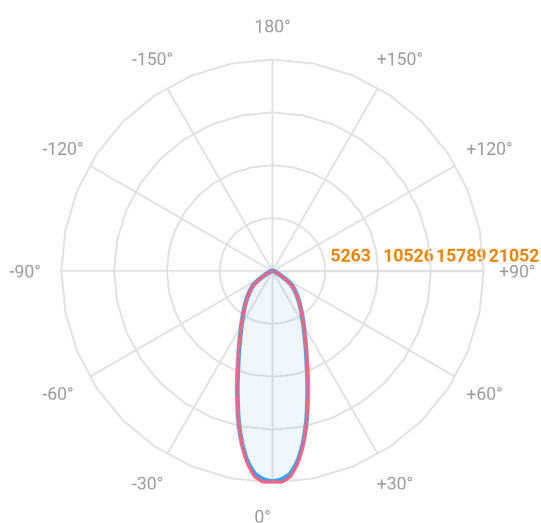

MAJORIS LINEAR RETANGULAR PERFILADO 1835 FACHO 30° 160W LUMINACHROMA-1 4000K IRC95 (OPÇÕESPBE)

datasheet gerado em
22-06-26

REF.: MAJORIS-LINEAR-RT-PL-X-DC30-160-LUMINACHROMA-1-40-95-1835-(OPÇÕESPBE)

A = 50mm | B = 80mm | C = 1835mm

IMPORTANTE: ENSAIOS REALIZADOS A 25°C

Aplicação	Ambiente interno
Instalação	Perfilado
Altura	50
Largura	80
Comprimento	1835
IP	30
Corpo	Alumínio
Cor	Branca, Preta ou Especial
Ótica principal	Lente
Potência	160W
Fluxo Luminária	18204lm
Intensidade	20974cd
Eficácia	114lm/W
Facho	30°
CCT	4000K
IRC	>95
Tensão	220V ou Bivolt
Dimerização	Liga/Desliga, Dali, 0-10 ou Triac
Garantia	5 anos
UGR	Espaçamento 1m (4H/8H) - <24/<23
Tipo de LED	Luminachroma
Vida útil	50.000 (ta<25°C)
Eficácia do LED	148lm/W
Fluxo Luminoso do LED	21614,4lm
Potência do LED	145,87W