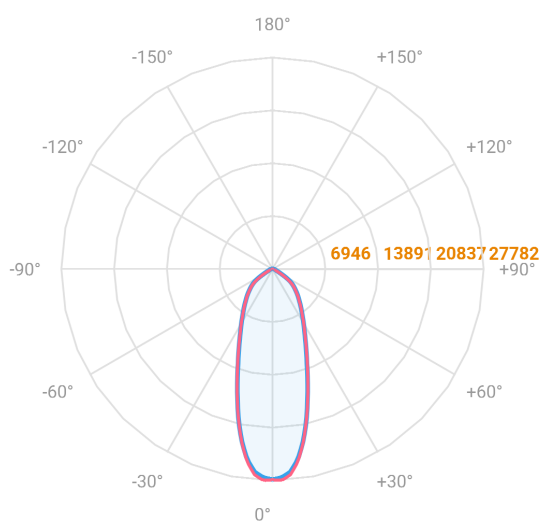

MAJORIS LINEAR RETANGULAR PERFILADO 1835 FACHO 30° 160W LUMINAMAX-1 3000K IRC80 (OPÇÕESPBE)

datasheet gerado em
22-06-26

REF.: MAJORIS-LINEAR-RT-PL-X-DC30-160-LUMINAMAX-1-30-80-1835-(OPÇÕESPBE)

A = 50mm | B = 80mm | C = 1835mm

— C0-180 (Transversal) — C90-270 (Longitudinal)

IMPORTANTE: ENSAIOS REALIZADOS A 25°C

Aplicação	Ambiente interno
Instalação	Perfilado
Altura	50
Largura	80
Comprimento	1835
IP	30
Corpo	Alumínio
Cor	Branca, Preta ou Especial
Ótica principal	Lente
Potência	160W
Fluxo Luminária	24024lm
Intensidade	27679cd
Eficácia	150lm/W
Facho	30°
CCT	3000K
IRC	>80
Tensão	220V ou Bivolt
Dimerização	Liga/Desliga, Dali, 0-10 ou Triac
Garantia	5 anos
UGR	Espaçamento 1m (4H/8H) - <25/<24
Tipo de LED	Luminamax
Vida útil	50.000 (ta<25°C)
Eficácia do LED	196lm/W
Fluxo Luminoso do LED	28524,6lm
Potência do LED	145,87W