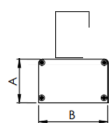

MAJORIS LINEAR RETANGULAR PERFILADO 1835 FACHO 30° 160W LUMINAMAX-1 4000K IRC80 (OPÇÕESPBE)

datasheet gerado em
22-06-26

REF.: MAJORIS-LINEAR-RT-PL-X-DC30-160-LUMINAMAX-1-40-80-1835-(OPÇÕESPBE)

A = 50mm | B = 80mm | C = 1835mm

— C0-180 (Transversal) — C90-270 (Longitudinal)

IMPORTANTE: ENSAIOS REALIZADOS A 25°C

Aplicação	Ambiente interno
Instalação	Perfilado
Altura	50
Largura	80
Comprimento	1835
IP	30
Corpo	Alumínio
Cor	Branca, Preta ou Especial
Ótica principal	Lente
Potência	160W
Fluxo Luminária	24657lm
Intensidade	28407cd
Eficácia	154lm/W
Facho	30°
CCT	4000K
IRC	>80
Tensão	220V ou Bivolt
Dimerização	Liga/Desliga, Dali, 0-10 ou Triac
Garantia	5 anos
UGR	Espaçamento 1m (4H/8H) - <25/<25
Tipo de LED	Luminamax
Vida útil	50.000 (ta<25°C)
Eficácia do LED	201lm/W
Fluxo Luminoso do LED	29275,2lm
Potência do LED	145,87W