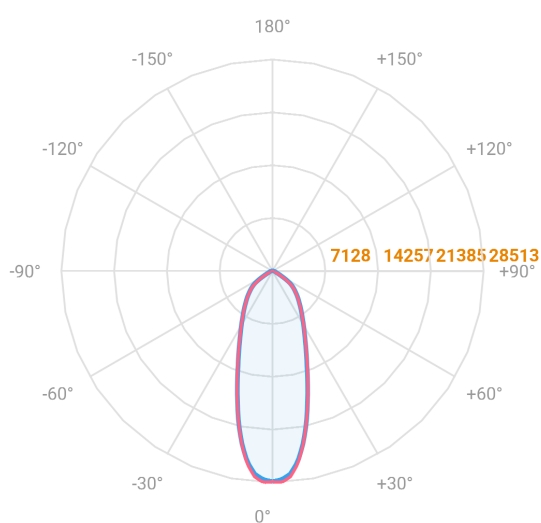

MAJORIS LINEAR RETANGULAR PERFILADO 1835 FACHO 30° 160W LUMINAMAX-1 4000K IRC80 (OPÇÕESPBE)

datasheet gerado em
22-06-26

REF.: MAJORIS-LINEAR-RT-PL-X-DC30-160-LUMINAMAX-1-40-80-1835-(OPÇÕESPBE)

A = 50mm | B = 80mm | C = 1835mm

— C0-180 (Transversal) — C90-270 (Longitudinal)

IMPORTANTE: ENSAIOS REALIZADOS A 25°C

Aplicação	Ambiente interno
Instalação	Perfilado
Altura	50
Largura	80
Comprimento	1835
IP	30
Corpo	Alumínio
Cor	Branca, Preta ou Especial
Ótica principal	Lente
Potência	160W
Fluxo Luminária	24657lm
Intensidade	28407cd
Eficácia	154lm/W
Facho	30°
CCT	4000K
IRC	>80
Tensão	220V ou Bivolt
Dimerização	Liga/Desliga, Dali, 0-10 ou Triac
Garantia	5 anos
UGR	Espaçamento 1m (4H/8H) - <25/<25
Tipo de LED	Luminamax
Vida útil	50.000 (ta<25°C)
Eficácia do LED	201lm/W
Fluxo Luminoso do LED	29275,2lm
Potência do LED	145,87W