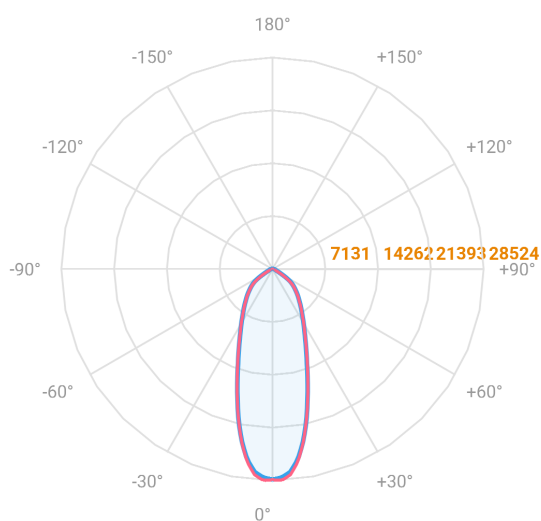

MAJORIS LINEAR RETANGULAR PERFILADO 1835 FACHO 30° 160W LUMINAMAX-1 5000K IRC80 (OPÇÕESPBE)

datasheet gerado em
22-06-26

REF.: MAJORIS-LINEAR-RT-PL-X-DC30-160-LUMINAMAX-1-50-80-1835-(OPÇÕESPBE)

A = 50mm | B = 80mm | C = 1835mm

— C0-180 (Transversal) — C90-270 (Longitudinal)

IMPORTANTE: ENSAIOS REALIZADOS A 25°C

Aplicação	Ambiente interno
Instalação	Perfilado
Altura	50
Largura	80
Comprimento	1835
IP	30
Corpo	Alumínio
Cor	Branca, Preta ou Especial
Ótica principal	Lente
Potência	160W
Fluxo Luminária	24666lm
Intensidade	28418cd
Eficácia	154lm/W
Facho	30°
CCT	5000K
IRC	>80
Tensão	220V ou Bivolt
Dimerização	Liga/Desliga, Dali, 0-10 ou Triac
Garantia	5 anos
UGR	Espaçamento 1m (4H/8H) - <25/<25
Tipo de LED	Luminamax
Vida útil	50.000 (ta<25°C)
Eficácia do LED	201lm/W
Fluxo Luminoso do LED	29286,44lm
Potência do LED	145,87W