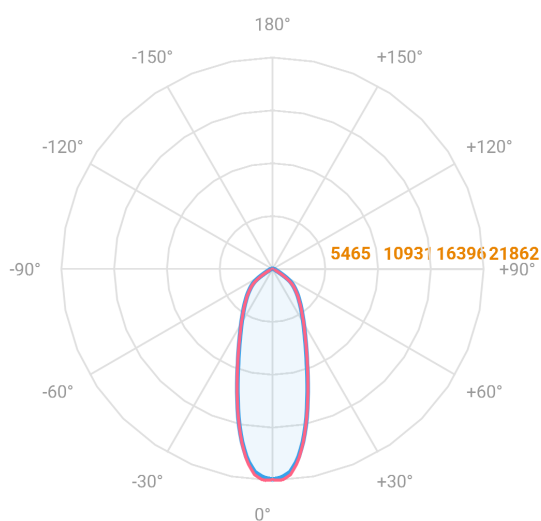

MAJORIS LINEAR RETANGULAR PERFILADO 2065 FACHO 30° 180W LUMINACHROMA-1 2700K IRC95 (OPÇÕESPBE)

datasheet gerado em
22-06-26

REF.: MAJORIS-LINEAR-RT-PL-X-DC30-180-LUMINACHROMA-1-27-95-2065-(OPÇÕESPBE)

A = 50mm | B = 80mm | C = 2065mm

— C0-180 (Transversal) — C90-270 (Longitudinal)

Aplicação	Ambiente interno
Instalação	Perfilado
Altura	50
Largura	80
Comprimento	2065
IP	30
Corpo	Alumínio
Cor	Branca, Preta ou Especial
Ótica principal	Lente
Potência	180W
Fluxo Luminária	18905lm
Intensidade	21780cd
Eficácia	105lm/W
Facho	30°
CCT	2700K
IRC	>95
Tensão	220V ou Bivolt
Dimerização	Liga/Desliga, Dali, 0-10 ou Triac
Garantia	5 anos
UGR	Espaçamento 1m (4H/8H) - <24/<23
Tipo de LED	Luminachroma
Vida útil	50.000 (ta<25°C)
Eficácia do LED	137lm/W
Fluxo Luminoso do LED	22445,72lm
Potência do LED	164,11W