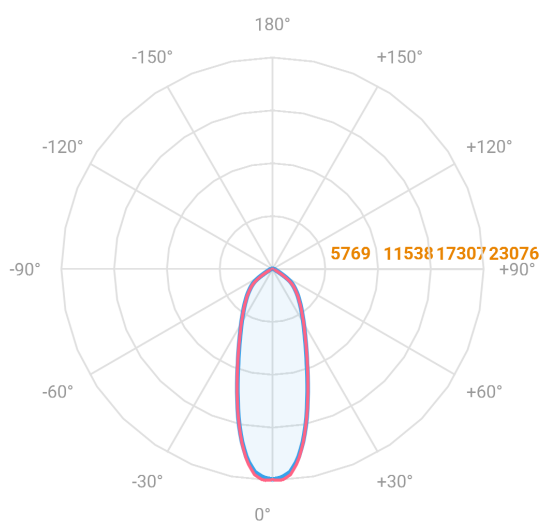

# MAJORIS LINEAR RETANGULAR PERFILADO 2065 FACHO 30° 180W LUMINACHROMA-1 3000K IRC95 (OPÇÕESPBE)

datasheet gerado em  
22-06-26

REF.: MAJORIS-LINEAR-RT-PL-X-DC30-180-LUMINACHROMA-1-30-95-2065-(OPÇÕESPBE)

A = 50mm | B = 80mm | C = 2065mm

— C0-180 (Transversal) — C90-270 (Longitudinal)

IMPORTANTE: ENSAIOS REALIZADOS A 25°C

Aplicação	Ambiente interno
Instalação	Perfilado
Altura	50
Largura	80
Comprimento	2065
IP	30
Corpo	Alumínio
Cor	Branca, Preta ou Especial
Ótica principal	Lente
Potência	180W
Fluxo Luminária	19955lm
Intensidade	22990cd
Eficácia	111lm/W
Facho	30°
CCT	3000K
IRC	>95
Tensão	220V ou Bivolt
Dimerização	Liga/Desliga, Dali, 0-10 ou Triac
Garantia	5 anos
UGR	Espaçamento 1m (4H/8H) - <24/<23
Tipo de LED	Luminachroma
Vida útil	50.000 (ta<25°C)
Eficácia do LED	144lm/W
Fluxo Luminoso do LED	23692,73lm
Potência do LED	164,11W